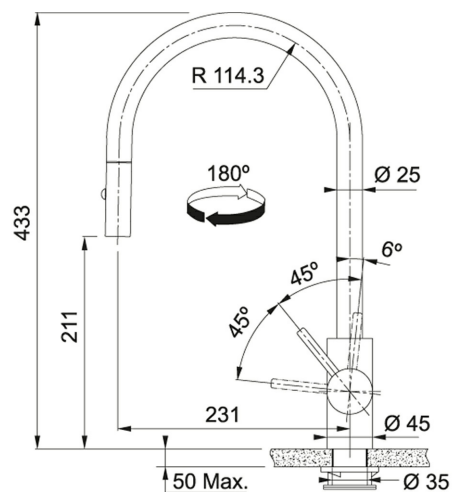

Auszugsbrause Edelstahl | 115.0590.045

PRODUKTFAMILIE : Küchenarmaturen | MATERIAL/ OBERFLAECHE : Edelstahl | PRODUKTSERIE : Eos Neo | MODELL : Auszugsbrause

TECHNISCHE DATEN

Ausführung	Hochdruck
Schwenkbereich	180 °
Modell	Auszugsbrause
Bedienhebel	Seitliche Bedienung
Strahlregler	Standard Strahlregler
Cartridge	CERAMIC-DISCS-Ø-35
Lochbohrung	Ø-35-MM
Type	MIXER-TAP
Position Bedienhebel	Side Lever
Höhe Auslauf	211,00 mm
Material	massiv Edelstahl
Laminar	Yes
Artikelnummer alt	12317