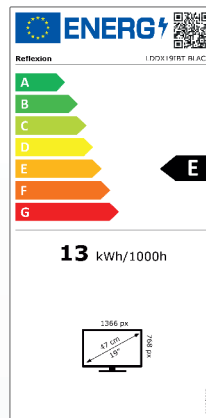

**19" (47cm) SMART TV** powered by **webOS** Hub  
mit DVD-Player, DVB-T2HD, DVB-S2, DVB-C, CI+Slot und Bluetooth

Smartphone  
via App  
mit TV Gerät  
koppelbar  
(Bildschirm Spiegelung  
und Verwendung als  
Fernbedienung)

## Leistungsübersicht

- HD-Ready-Auflösung (1366 x 768), Kontrast 3000:1, Helligkeit: 220 cd/m<sup>2</sup>
- Bildwiederholfrequenz / Reaktionszeit: 60Hz / 14 ms, 16,7 Mio. Farben, Bildformat 16:9
- Betrachtungswinkel 178°/178° (H / V), Videotext 1000 Seiten, OSD mehrsprachig
- Anschlüsse: DC IN (12V/24V), OPTISCH (out), RJ45, MINI AV-EINGANG, Kopfhörer, TV1 (Satellit / DVB-S2), TV2 (DVB-C/ DVB-T2), 3x HDMI (HDMI 2 ist ARC-kompatibel) 2x USB (5V / 500mA), CI+Steckplatz, integrierte WiFi- und Bluetooth-Antenne
- Zubehör: Fernbedienung (inkl. Batterien), Netzteil (AC: 230V), Autoadapter (DC: 12V) Aktive DVB-T-Zimmerantenne (5V), Standfuß, VESA Schrauben, Bedienungsanleitung
- Gewicht Gerät: 2,26 kg / Gewicht komplett: 3,70 kg / VESA Standard: 100 x 100
- Abmessungen ohne Standfuß: (B / T / H) 431 x 48 x 257 mm / mit Fuß: 431 x 110 x 284