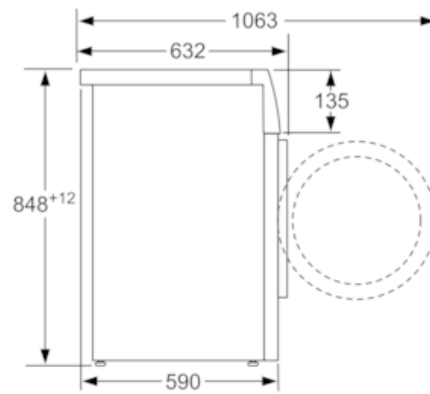

Technische Daten

Bauform :	Standgerät
Höhe der Arbeitsplatte (mm) :	850
Abmessungen des Gerätes :	848 x 598 x 590
Nettogewicht (kg) :	72,0
Anschlusswert (W) :	2300
Absicherung (A) :	10
Spannung (V) :	220-240
Frequenz (Hz) :	50
Approbatonszertifikate :	CE, VDE
Länge Anschlusskabel (cm) :	160
Waschwirkungsklasse :	A
Türanschlag :	Links
Rollen :	Nein
Leistung Standby/Netzwerk: Bitte beachten Sie die Hinweise in der Gebrauchsanweisung, wenn Sie die WiFi-Funktion ausschalten möchten. :	0,9
Zeit auto-Standby/Netzwerk :	20,0
EAN-Nummer :	4242005074242
Nennkapazität in kg Baumwolle für das Standard-Baumwollprogramm bei vollständiger Befüllung - neu (2010/30/EC) :	8,0
Energieeffizienzklasse (2010/30/EC) :	A+++
Jährlicher Energieverbrauch (kWh/annum) - neu (2010/30/EC) :	137
Energieverbrauch im ausgeschalteten Modus (W) - neu (2010/30/EC) :	0,12
Leistungsaufnahme im unausgeschalteten Zustand - neu (2010/30/EC) (W) :	0,43
Jährlicher Wasserverbrauch (l/annum) - neu (2010/30/EC) :	9900
Schleuderwirkungsklasse :	B
Maximale Schleuderdrehzahl (rpm) - neu (2010/30/EC) :	1374
Durchschn. Waschzeit Baumwolle 40°C (Teilbeladung) min - neu (2010/30/EC) :	225
Durchschn. Waschzeit Baumwolle 60°C (volle Beladung) min - neu (2010/30/EC) :	225
Durchschn. Waschzeit Baumwolle 60°C (Teilbeladung) min - neu (2010/30/EC) :	225
Dauer des unausgeschalteten Zustands (min) (2010/30/EC) :	20
Schallleistung Waschen dB(A) re 1 pW :	48
Schallleistung Schleudern dB(A) re 1 pW :	72
Art der Installation :	Standgerät

Serie | 8 Waschmaschinen

Technische Informationen

- Gerätemaße (H x B x T): 84,8 cm x 59,8 cm x 59,0 cm
- unterschiebbar

Serie | 8 Waschmaschinen

WAWH8550
NO_VALUE
Waschmaschine

Maße in mm

Maße in mm