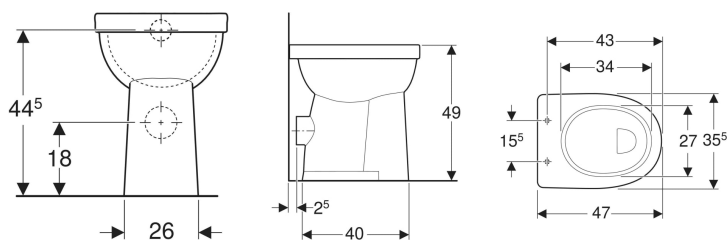

Geberit Renova Comfort Stand-WC Flachspüler, erhöht, Höhe 49 cm, Abgang horizontal

Beispielbild

Verwendungszwecke

- Für UP-Spülkästen
- Für tief-, halbhoch- und hochhängende AP-Spülkästen
- Für Druckspüler
- Zur Nutzung durch Rollstuhlfahrer geeignet

Eigenschaften

- Bodenstehend

- Flachspül-WC
- Mit Spülrand
- Typ 1, Vollmenge 6 l, nach EN 997
- Abgang horizontal
- Sitzhöhe erhöht

Technische Daten

Werkstoff | Sanitärkeramik

Zusätzlich zu bestellen

- WC-Sitz

Art.-Nr.	Farbe / Oberfläche	B	H	T	VE1
218520000	weiß	35.5 cm	49 cm	47 cm	1 St.
218520600	weiß / KeraTect	35.5 cm	49 cm	47 cm	1 St.