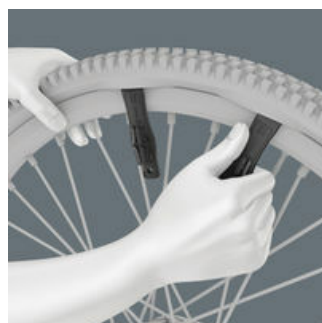

2-teiliges Reifenheber-Set zum mobilen oder stationären Einsatz. Die beiden Reifenheber sind aus glasfaserverstärktem Kunststoff produziert: Reifenheber 9502 mit 1/4". Reifenheber 9503 mit Ventilausdreher für Sclaverand (französische) Ventile und Entlüfter für Autoventile. Mit den glasfaserverstärkten Reifenhebern aus Kunststoff lassen sich die Reifen sicher von der Felge hebeln, ohne die Felge zu beschädigen.

Satz-Inhalt:

9502

1 x 105 mm

9503

1 x 105 mm

Reifen sicher von der Felge hebeln

Mit den glasfaserverstärkten Reifenhebern aus Kunststoff lassen sich die Reifen sicher von der Felge hebeln, ohne die Felge zu beschädigen. Mit dem einen Reifenheber von der Felge abheben, in einer Speiche einhaken und mit dem zweiten Reifenheber den Reifen abziehen. Die beiden Reifenausheber lassen sich ineinanderklicken und gehen so nicht einzeln verloren.

Der Reifenheber 9502 mit Bit-Aufnahme

Die 1/4" Sechskantaufnahme im Reifenheber 9502 erlaubt die Aufnahme eines 1/4" Bits. So können leichte Verschraubungen vorgenommen werden.

Der Reifenheber 9503

Reifenheber 9503 kann als Ventilausdreher für Schlauberand (französische) Ventile und als Entlüfter für Autoventile eingesetzt werden.