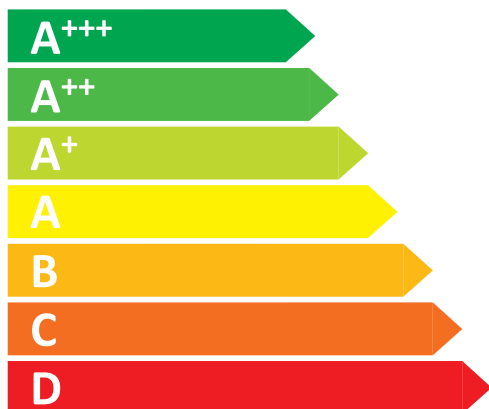

**ENERG**  
енергия · ενέργεια

**SAMSUNG RL34T653DSA**

**A++**

ENERGIA · ЕНЕРГИЯ  
ΕΝΕΡΓΕΙΑ · ENERGIJA  
ENERGY · ENERGIE · ENERGI

**233**  
kWh/annum

**219** L

**112** L

**35** dB