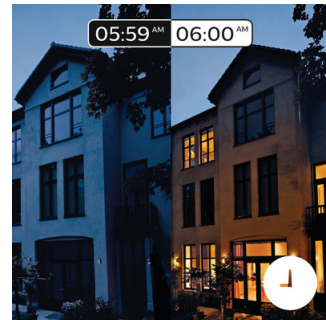

Timer ganz nach Ihren Bedürfnissen

Über die Programmierungsfunktion in der Philips Hue App können deine Philips Hue Leuchten den Anschein erwecken, als seist du zu Hause. Lege eine Einschaltzeit fest, damit das Licht eingeschaltet ist, wenn du nach Hause kommst. Du kannst sogar die Beleuchtung in den einzelnen Räumen zu unterschiedlichen Zeiten steuern. Und natürlich kannst du das Licht abends nach und nach ausschalten, sodass du dich nie wieder fragen musst, ob du das Licht angelassen hast. Für diese Funktion ist eine Verbindung mit der Philips Hue Bridge erforderlich.