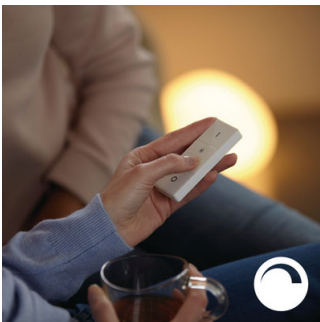

Dimmen ohne Installation

Erleben Sie garantiert einfaches Dimmen mit Philips Hue. Nicht zu hell. Nicht zu dunkel. Einfach genau richtig. Kabel, Elektriker und Installation sind nicht nötig.