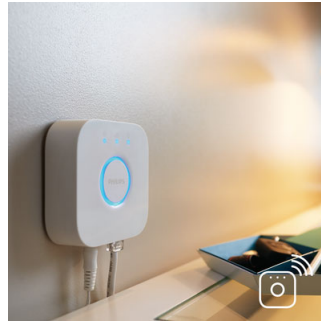

Volle Kontrolle mit der Hue Bridge

Verbinden Sie Ihre Philips Hue Lampen mit der Bridge, um von den endlosen Möglichkeiten des Systems zu profitieren.