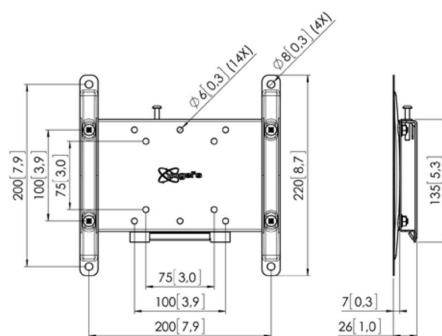

Der PFW 4200 ist für 19 bis 42 Zoll Bildschirme mit einem Gewicht bis zu 30 kg geeignet.

Farbe	Schwarz
Garantie	5 Jahre
Min. Wandabstand (mm)	27
Höhenverstellbar	Nein
Min. Größe (inch)	19"
Max. Größe (inch)	42"
Max. Gewicht (kg)	30
Lochmuster (mm)	Min. 75x75 / Max. 200x200