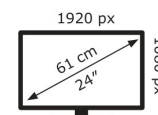

Eye Care VY249HF-W

EAN 4711387266700

Produkt Nummer 90LM06A4-B03A70

- 68,58cm (23.8 Zoll) FHD IPS-Panel mit 100Hz Bildwiederholungsrate für eine ruckelfreie Videodarstellung und entspanntes Spielen.
- Die Smooth-Motion-Technologie mit einer Bildwiederholungsrate von bis zu 100 Hz und 1 ms MPRT eliminiert das Tracing und sorgt für eine gestochen scharfe und klare Videowiedergabe bei der täglichen Nutzung
- Adaptive Sync liefert flüssige, artefaktfreie Bilder bei jeder Bildrate
- Die proprietäre, langlebige antibakterielle Behandlung hemmt das Wachstum von Bakterien und Pilzen auf den Monitorrahmen und den Bedientasten.
- Die Eye Care Plus-Technologie umfasst den Farbverstärkungsmodus, der Benutzern mit Farbfehlsichtigkeit hilft, Farben besser zu unterscheiden. Die Pausenerinnerung hilft Benutzern, die Bildschirmzeit zu verwalten.

ASUS

VY249HF-W

11 kWh/1000h

2019/2013