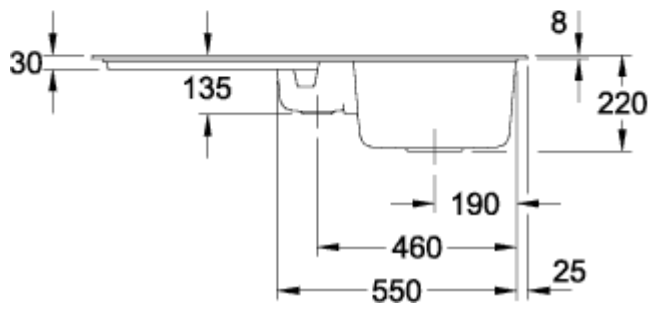

SILUET 60 R EINBAUSPÜLE RECHTECK

PRODUKTINFORMATION

Artikeltitel	Villeroy & Boch Siluet 60 R Einbauspüle, inklusive Ablaufgarnitur mit Excenterbetätigung, aus TitanCeram, 1000 x 510 mm, Ebony CeramicPlus
Artikelnummer	333702S5
Montage / Montagetyp	Aufliegender Einbau
Montage-Hinweise	minimale Unterschrankbreite 60 cm
Lieferumfang	1 x Spüle , 1 x Ablaufgarnitur mit Excenterbetätigung 1 x Abdeckkappe, rund
Länge in mm	510
Breite in mm	1000
Höhe in mm	220
Innentiefe in mm	200
Kollektion	Siluet 60 R
Produktbezeichnung	Einbauspüle
Material	TitanCeram
Anderes Material	Körbchen: Edelstahl Ventilkelch: Edelstahl
Position Hauptbecken	Spülbecken reversibel
Farbbezeichnung	Ebony
Andere Farbbezeichnungen	Körbchen: Verchromt, Ventilkelch: Verchromt
Funktion der Ablaufgarnitur	Excenterbetätigung

TECHNISCHE ZEICHNUNGEN

333702S5

333702S5