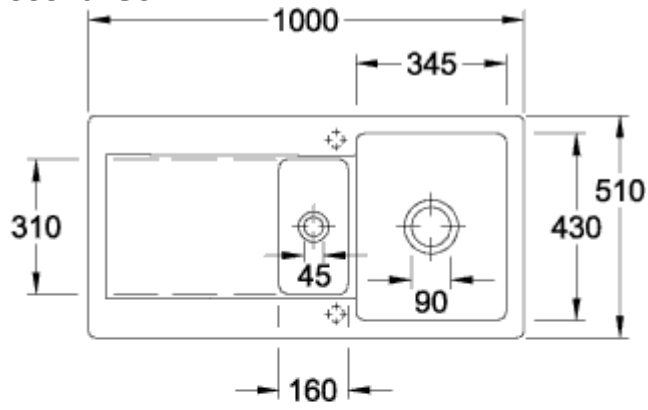

SILUET 60 R EINBAUSPÜLE RECHTECK

PRODUKTINFORMATION

Artikeltitel	Villeroy & Boch Siluet 60 R Einbauspüle, inklusive Ablaufgarnitur mit Excenterbetätigung, aus TitanCeram, 1000 x 510 mm, Ebony CeramicPlus
Artikelnummer	333702S5
Montage / Montagetyp	Aufliegender Einbau
Montage-Hinweise	minimale Unterschrankbreite 60 cm
Lieferumfang	1 x Spüle , 1 x Ablaufgarnitur mit Excenterbetätigung 1 x Abdeckkappe, rund
Länge in mm	510
Breite in mm	1000
Höhe in mm	220
Innentiefe in mm	200
Kollektion	Siluet 60 R
Produktbezeichnung	Einbauspüle
Material	TitanCeram
Anderes Material	Körbchen: Edelstahl Ventilkelch: Edelstahl
Position Hauptbecken	Spülbecken reversibel
Farbbezeichnung	Ebony
Andere Farbbezeichnungen	Körbchen: Verchromt, Ventilkelch: Verchromt
Funktion der Ablaufgarnitur	Excenterbetätigung

TECHNISCHE ZEICHNUNGEN

333702S5

333702S5