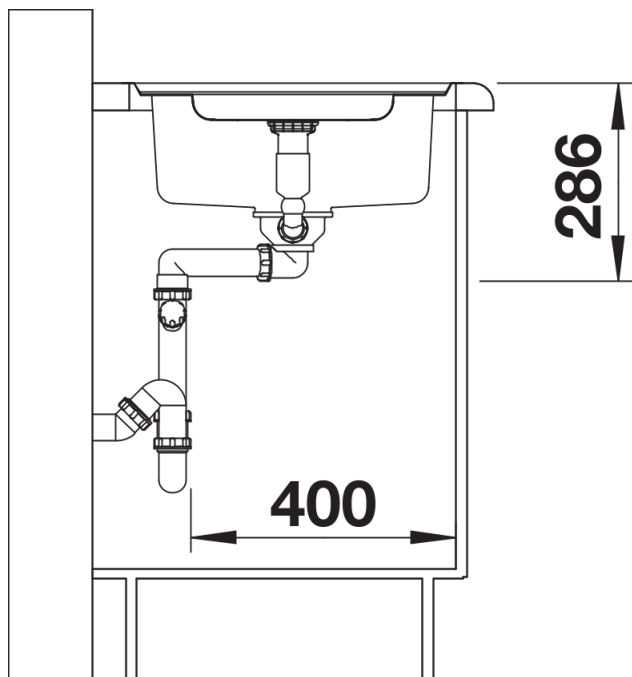

Planungshinweise

- Ausschnitt-Daten für alle Einbauverfahren finden Sie in unserem Internet-Download

Lieferumfang

- Gelochter Einsatz aus Edelstahl
- Ablaufgarnitur mit Raumsparrohr
- 3 1/2" InFino-Korbventil mit Abлаuffernbedienung (Drehbetätigung)

225251 - Edelstahleinsatz

Details

Aufsicht

Ausschnitt

Frontansicht

Seitenansicht