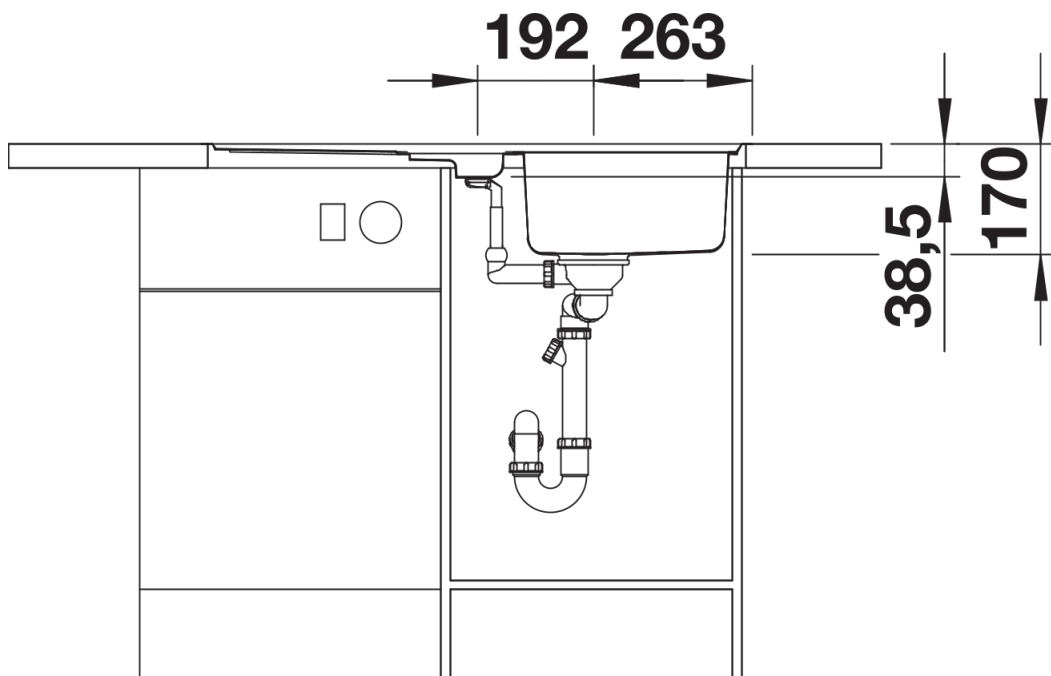

Planungshinweise

- Ausschnitt-Daten für alle Einbauverfahren finden Sie in unserem Internet-Download

Lieferumfang

- Gelochter Einsatz aus Edelstahl
- Ablaufgarnitur mit Raumsparrohr
- 3 1/2" InFino-Korbventil mit Abлаuffernbedienung (Drehbetätigung)

225251 - Edelstahleinsatz

Details

Aufsicht

Ausschnitt

Frontansicht

Seitenansicht