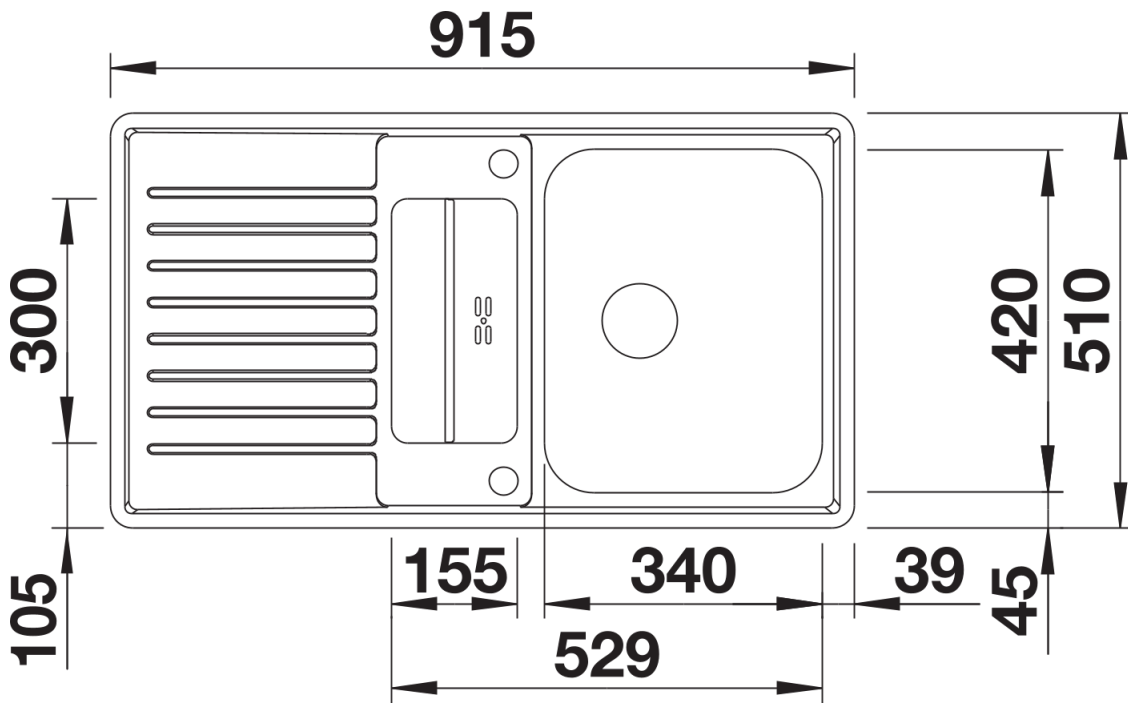

Planungshinweise

- Ausschnitt-Daten für alle Einbauverfahren finden Sie in unserem Internet-Download

Lieferumfang

- Gelochter Einsatz aus Edelstahl
- Ablaufgarnitur mit Raumsparrohr
- 3 1/2" InFino-Korbventil mit Abлаuffernbedienung (Drehbetätigung)

225251 - Edelstahleinsatz

Details

Aufsicht

Ausschnitt

Frontansicht

Seitenansicht