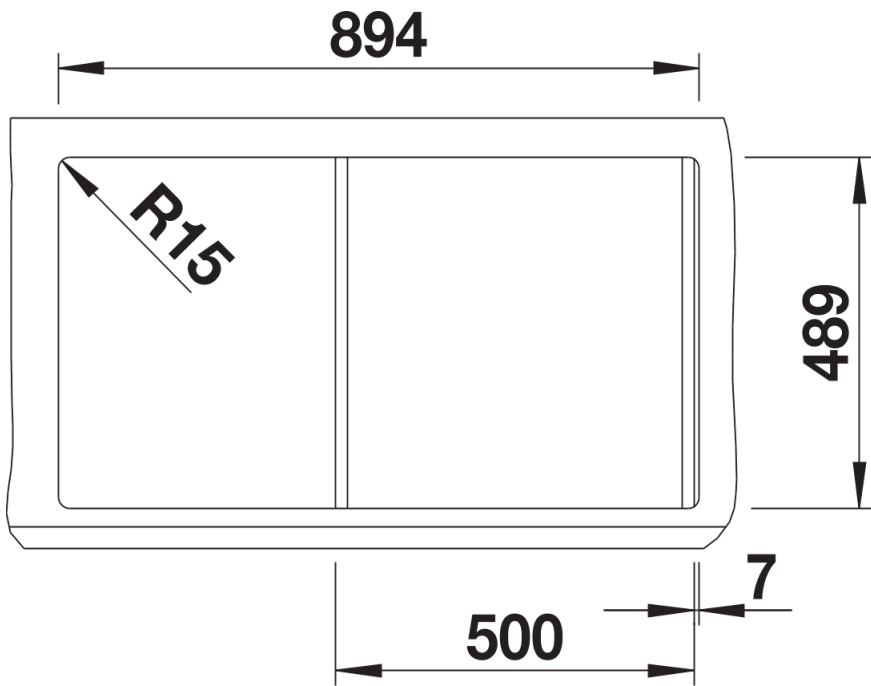

Planungshinweise

- Ausschnitt-Daten für alle Einbauverfahren finden Sie in unserem Internet-Download

Lieferumfang

- Gelochter Einsatz aus Edelstahl
- Ablaufgarnitur mit Raumsparrohr
- 3 1/2" InFino-Korbventil mit Abлаuffernbedienung (Drehbetätigung)

225251 - Edelstahleinsatz

Details

Aufsicht

Ausschnitt

Frontansicht

Seitenansicht