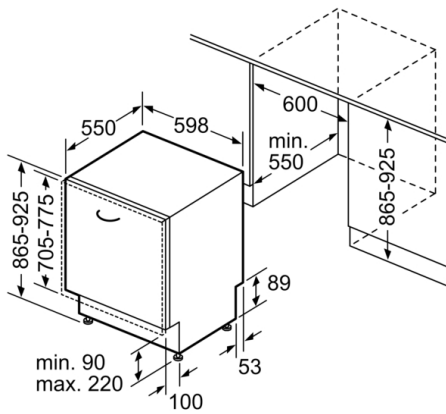

Serie 4, Vollintegrierter Geschirrspüler, XXL SBV4HBX00D

Maße in mm