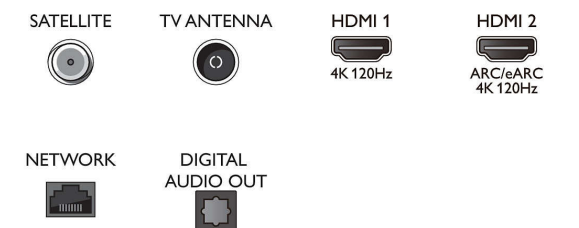

Design

- Farbe des Fernsehers: Metallrahmen
- Design des Standfußes: Matt verchromter EVO-Ständer

Connections

Side

Bottom

Ausstellungsdatum
2023-07-27

Version: 5.5.1

© 2023 Koninklijke Philips N.V.
Alle Rechte vorbehalten.