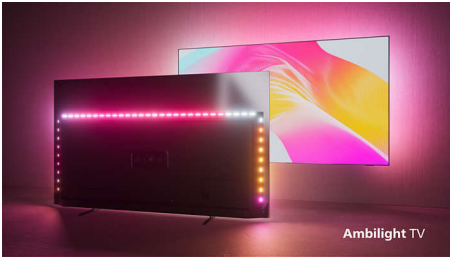

Besonderheiten

Ambilight Next Generation

Mit Ambilight Next Generation tauchen Sie dank LED-Beleuchtung hinter dem Bildschirm in faszinierende, farbige Lichteffekte ein, die detaillierter, genauer definiert und besser mit der Handlung synchronisiert sind als je zuvor! Außerdem können Sie einen leeren Bildschirm mit der Aurora-kuratierten Sammlung von Bildern und Videos beleben, die mit Ambilight einfach großartig aussehen.