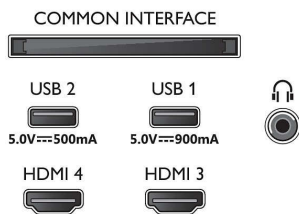

Connections

Side