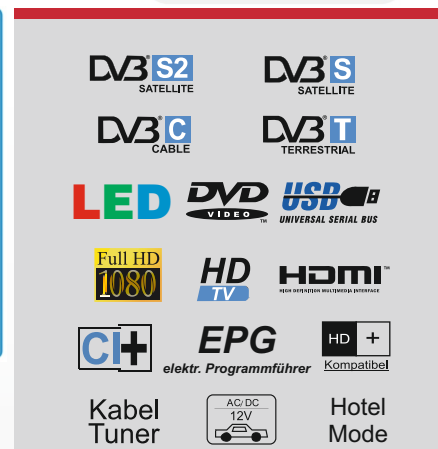

## 24" LED-TV - 5 in 1 - Gerät

mit integriertem DVD-PLAYER, DVB-S2, DVB-C, DVB-T2 HD & Analog Kabel

**DVB-T2  
mit HD  
(H.265 HEVC)**

### Leistungsübersicht

23.6" (60 cm) LED-Fernsehgerät mit

- DVD-Player, DVB-S2, DVB-C und DVB-T2 HD
- Full HD-Auflösung (1920 x 1080), Kontrast 600:1, Bildformat 16:9
- Reaktionszeit: 3,5 ms, 16,7 Mio. Farben, Beleuchtung 200 cd/m<sup>2</sup>
- Betrachtungswinkel 178°/170° (H / V), Videotext 1.000 Seiten
- OSD mehrsprachig, Bildwiederholungsrate 50/60 Hz, HDMI-Anschluss
- USB / SCART / VGA / PC Audio in / YPBPR / AV / COAXIAL Ausgang / CI+ / Kopfhörerausgang
- Wiedergabe von DVD, CD, MPEG-1/2/4, BMP, JPG, PNG, MP3, WMA und AAC
- Zubehör: Fernbedienung (inkl. Batterien), Netzteil, 12V-Adapter und DVB-T Antenne
- Analog-Kabel-Tuner, Hotel Mode, EPG (elektronischer Programmführer), 12/230 Volt