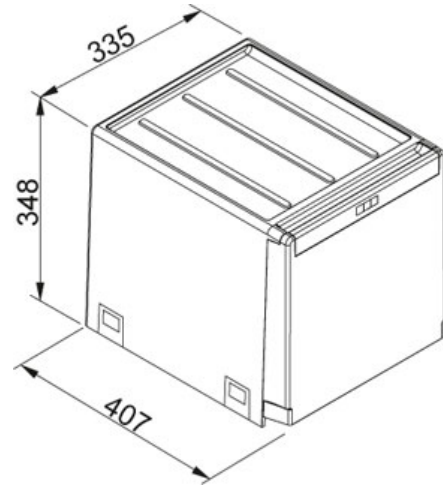

Cube Cube 40 | 134.0039.330

PRODUKTFAMILIE : **Abfalltrennsysteme** | PRODUKTSERIE : **Cube** | MODELL : **Cube 40** | MATERIAL/ OBERFLAECHE : **Andere** | EINBAUART/ VARIANTE : **Deckenhaube**

TECHNISCHE DATEN

Unterschrank	400,00 mm
Länge	335,00 mm
Breite	407,00 mm
Tiefe	348,00 mm
Behälter	2 x 14l
Schliessmechanismus	Handauszug

FEATURES

 Sorter2

Cube Cube 40 | 134.0039.330

PRODUKTFAMILIE : **Abfalltrennsysteme** | PRODUKTSERIE : **Cube** | MODELL : **Cube 40** | MATERIAL/ OBERFLAECHE :
Andere | EINBAUART/ VARIANTE : **Deckenhaube**