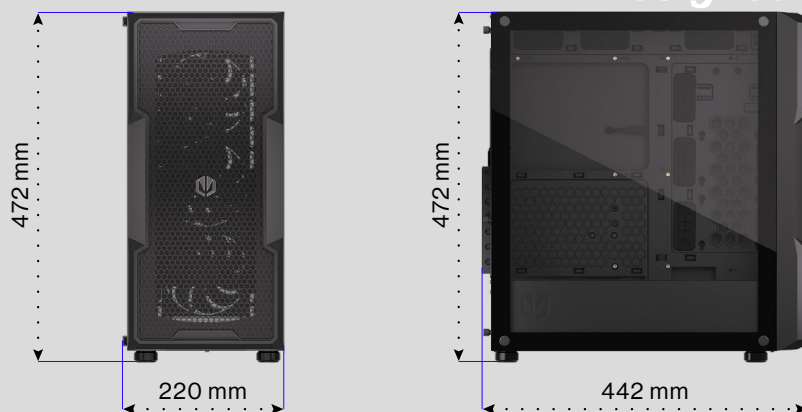

Wysoki przepływ powietrza

Mieści cztery wentylatory 140 mm i jeden 120 mm – lub aż siedem wentylatorów 120 mm – aby zapewnić wymagającym zestawom wystarczający przepływ powietrza.

Wygodna aranżacja przewodów

Głęboka przestrzeń za płytą główną zapewnia dużo miejsca na prowadzenie przewodów.

Dane logistyczne

Data premiery	2022-11-24 (Czwartek)	Wymiary i waga opakowania detalicznego	472×220×442 mm / 7.300 kg
Kod produktu	EY2A008	MSRP	399 PLN
EAN	5903018666273		

Specyfikacja techniczna

Kod produktu	EY2A008	Standard płyty głównej	ATX / microATX / ITX
EAN	5903018666273	Maksymalna długość karty graficznej (GPU) [mm]	370
Rodzaj produktu	Obudowa PC	Maksymalna wysokość układu chłodzenia procesora (CPU) [mm]	162
Wymiary [mm]	472x220x442	Maksymalna długość zasilacza (PSU) [mm]	296