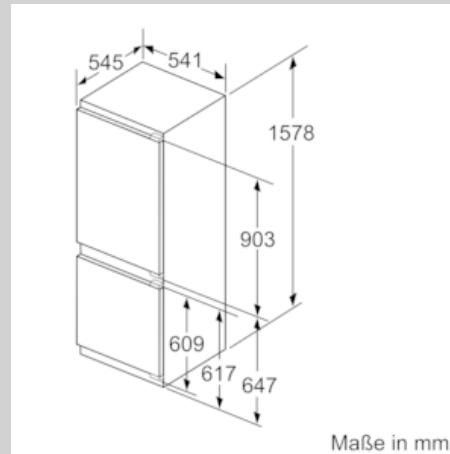

Maße

- Nischenmaße (H x B x T): 158.0 cm x 56.0 cm x 55.0 cm
- Gerätemaße (H x B x T): 157.8 cm x 54.1 cm x 54.5 cm

Zubehör

- 2 x Eierablage, 1 x Eiswürfelschale

Umwelt und Sicherheit

Montage

N 50, Einbau-Kühl-Gefrier-Kombination mit
 Gefrierbereich unten, 157.8 x 54.1 cm
 KI5772FF0

Maßzeichnungen

Maße in mm
 Empfehlung Spaltmaße für Flachscharnier

F	R	X
16-19	0-3	2,5
20	0-1	3
	2-3	2,5
21	0-1	3
	2-3	2,5
22	0	4
	1	3,5
	2-3	3

Die in der Tabelle empfohlenen Spaltmaße sind einzuhalten, um eine kollisionsfreie Öffnung der Gerätetüre zu gewährleisten und Beschädigungen am Küchenmöbel zu vermeiden.

Die angegebenen Möbeltürmaße gelten für eine Türfuge von 4 mm.

Maße in mm

Maße in mm