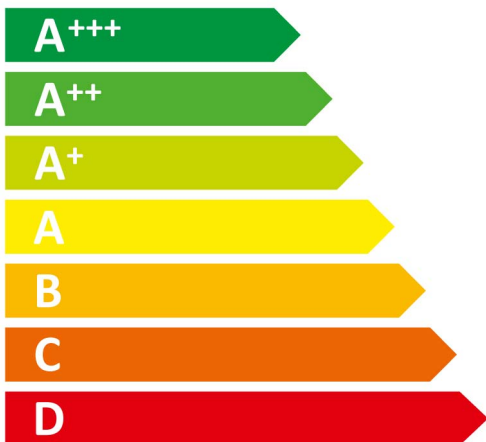

ENERG

енергия · ενεργεια

Y

IJA

IE

IA

SIEMENS

WT7WH540

A+++

ENERGIA · ЕНЕРГИЯ · ΕΝΕΡΓΕΙΑ
ENERGIJA · ENERGY · ENERGIE
ENERGI

176,0

kWh/annum

148

min/cycle*

8,0

kg