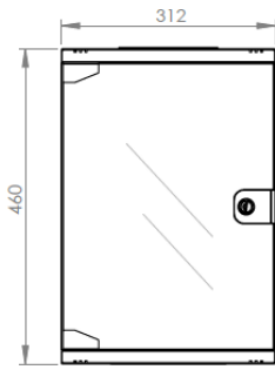

## Zestawienie symboli produktów

Kod produktu	Kolor	Jednostka wysokości (U)	Wymiary produktu (WxSxG) w mm
DN-10-05U-1 *	Szary	6U	330 x 312 x 300 mm
DN-10-06U-4	Szary	6U	330 x 312 x 400 mm
DN-10-09U	Szary	9U	465 x 312 x 300 mm
DN-10-06U-B	Czarny	6U	330 x 312 x 300 mm
DN-10-12U	Szary	12U	592 x 312 x 300 mm
DN-10-12U-B	Czarny	12U	592 x 312 x 300 mm

## Dane logistyczne

Kod produktu	Wymiary opakowania (WxSxG) w mm	Waga netto w kg	Waga brutto w kg
DN-10-05U-1	400 x 350 x 360 mm	5,5 kg	6,5 kg
DN-10-06U-4	375 x 355 x 440 mm	6,2 kg	7,2 kg
DN-10-09U	540 x 350 x 360 mm	7,0 kg	8,5 kg
DN-10-06U-B	400 x 350 x 360 mm	5,5 kg	6,5 kg
DN-10-12U	659 x 340 x 350 mm	10,5 kg	12,0 kg
DN-10-12U-B	659 x 340 x 350 mm	10,5 kg	12,0 kg

## Rysunki techniczne

DN-10-05U-1

DN-10-06U-4

**DIGITUS®**

GÓRA

WIDOK IZOMETRYCZNY

DN-10-09U

PRZÓD

BOK

TYŁ

GÓRA

DÓŁ