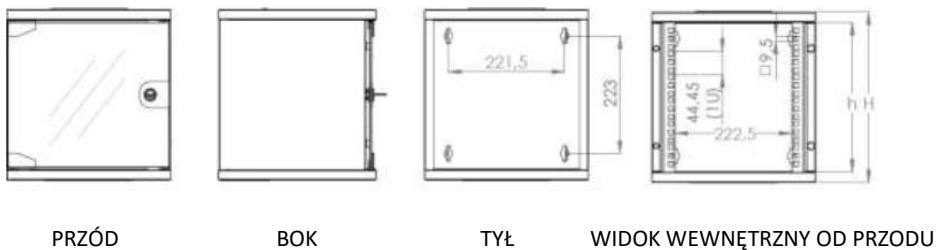

Rysunki techniczne

DN-10-05U-1