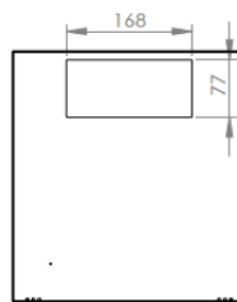

## Zestawienie symboli produktów

Kod produktu	Kolor	Jednostka wysokości (U)	Wymiary produktu (WxSxG) w mm
DN-10-05U-1 *	Szary	6U	330 x 312 x 300 mm
DN-10-06U-4	Szary	6U	330 x 312 x 400 mm
DN-10-09U	Szary	9U	465 x 312 x 300 mm
DN-10-06U-B	Czarny	6U	330 x 312 x 300 mm
DN-10-12U	Szary	12U	592 x 312 x 300 mm
DN-10-12U-B	Czarny	12U	592 x 312 x 300 mm

## Dane logistyczne

Kod produktu	Wymiary opakowania (WxSxG) w mm	Waga netto w kg	Waga brutto w kg
DN-10-05U-1	400 x 350 x 360 mm	5,5 kg	6,5 kg
DN-10-06U-4	375 x 355 x 440 mm	6,2 kg	7,2 kg
DN-10-09U	540 x 350 x 360 mm	7,0 kg	8,5 kg
DN-10-06U-B	400 x 350 x 360 mm	5,5 kg	6,5 kg
DN-10-12U	659 x 340 x 350 mm	10,5 kg	12,0 kg
DN-10-12U-B	659 x 340 x 350 mm	10,5 kg	12,0 kg

## Rysunki techniczne

DN-10-05U-1

DN-10-06U-4

**DIGITUS®**

GÓRA

WIDOK IZOMETRYCZNY

DN-10-09U

PRZÓD

BOK

TYŁ

GÓRA

DÓŁ