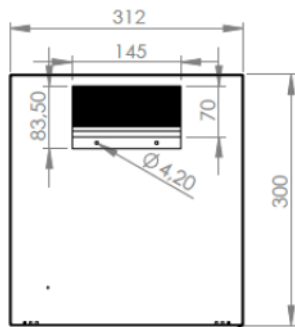

DIGITUS®

DN-10-09U

GÓRA