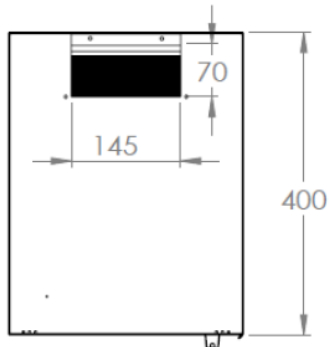

### Opis ogólny

254 mm (10") Szafa wisząca, 6U lub 9U - 312x300 mm, kolor szary (RAL 7035)

## Zestawienie symboli produktów

Kod produktu	Kolor	Jednostka wysokości (U)	Wymiary produktu (WxSxG) w mm
DN-10-05U-1 *	Szary	6U	330 x 312 x 300 mm
DN-10-06U-4	Szary	6U	330 x 312 x 400 mm
DN-10-09U	Szary	9U	465 x 312 x 300 mm
DN-10-06U-B	Czarny	6U	330 x 312 x 300 mm
DN-10-12U	Szary	12U	592 x 312 x 300 mm
DN-10-12U-B	Czarny	12U	592 x 312 x 300 mm

## Dane logistyczne

Kod produktu	Wymiary opakowania (WxSxG) w mm	Waga netto w kg	Waga brutto w kg
DN-10-05U-1	400 x 350 x 360 mm	5,5 kg	6,5 kg
DN-10-06U-4	375 x 355 x 440 mm	6,2 kg	7,2 kg
DN-10-09U	540 x 350 x 360 mm	7,0 kg	8,5 kg
DN-10-06U-B	400 x 350 x 360 mm	5,5 kg	6,5 kg
DN-10-12U	659 x 340 x 350 mm	10,5 kg	12,0 kg
DN-10-12U-B	659 x 340 x 350 mm	10,5 kg	12,0 kg

## Rysunki techniczne

DN-10-05U-1

DN-10-06U-4

**DIGITUS®**

GÓRA

WIDOK IZOMETRYCZNY

DN-10-09U

PRZÓD