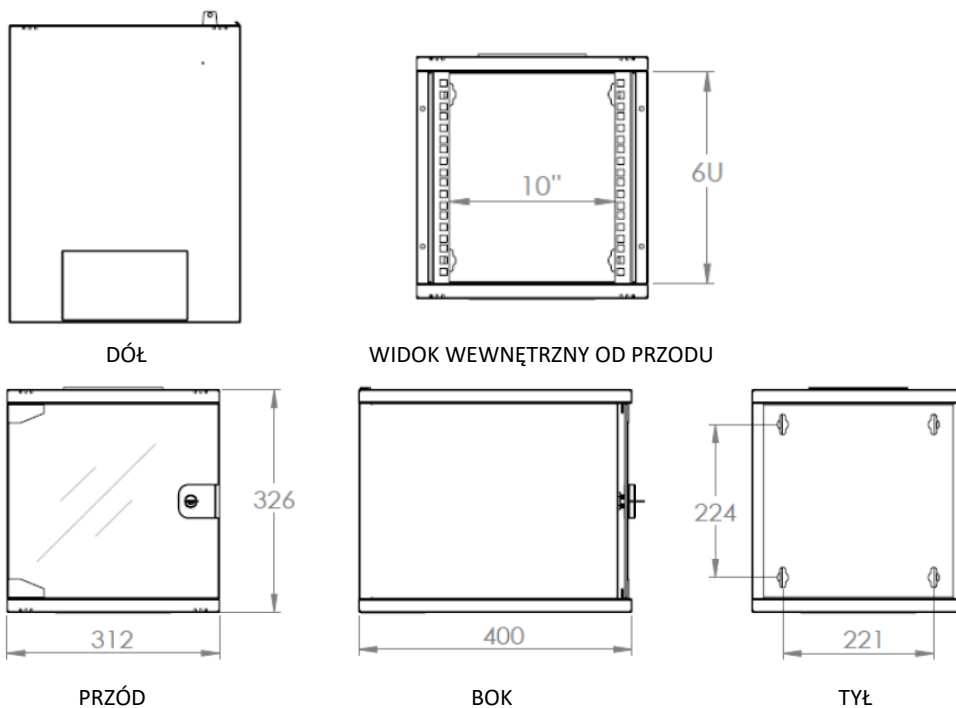

DN-10-06U-4