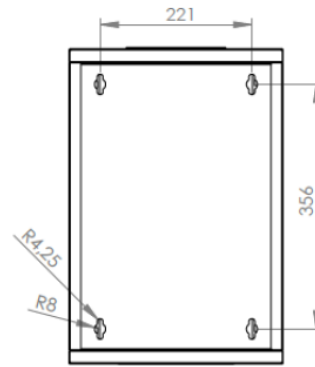

## Zestawienie symboli produktów

Kod produktu	Kolor	Jednostka wysokości (U)	Wymiary produktu (WxSxG) w mm
DN-10-05U-1 *	Szary	6U	330 x 312 x 300 mm
DN-10-06U-4	Szary	6U	330 x 312 x 400 mm
DN-10-09U	Szary	9U	465 x 312 x 300 mm
DN-10-06U-B	Czarny	6U	330 x 312 x 300 mm
DN-10-12U	Szary	12U	592 x 312 x 300 mm
DN-10-12U-B	Czarny	12U	592 x 312 x 300 mm

## Dane logistyczne

Kod produktu	Wymiary opakowania (WxSxG) w mm	Waga netto w kg	Waga brutto w kg
DN-10-05U-1	400 x 350 x 360 mm	5,5 kg	6,5 kg
DN-10-06U-4	375 x 355 x 440 mm	6,2 kg	7,2 kg
DN-10-09U	540 x 350 x 360 mm	7,0 kg	8,5 kg
DN-10-06U-B	400 x 350 x 360 mm	5,5 kg	6,5 kg
DN-10-12U	659 x 340 x 350 mm	10,5 kg	12,0 kg
DN-10-12U-B	659 x 340 x 350 mm	10,5 kg	12,0 kg

## Rysunki techniczne

DN-10-05U-1

DN-10-06U-4

**DIGITUS®**

GÓRA

WIDOK IZOMETRYCZNY

DN-10-09U

PRZÓD

BOK

TYŁ

GÓRA

DÓŁ