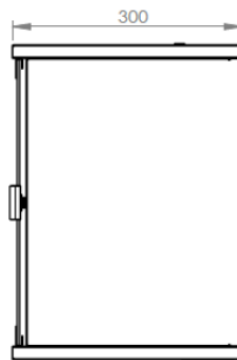

### Przegląd produktu

Szafki do montażu ściennego 254 mm (10") wykonane są z wytrzymałej konstrukcji z blachy stalowej. Otwory do wprowadzania kabli na górze i od strony podstawy zapewniają najlepsze możliwości zarządzania kablami na niewielkiej powierzchni. Dzięki zwartej konstrukcji szafa ta idealnie nadaje się do bieżących zastosowań IT i telekomunikacyjnych, szczególnie w wąskich przestrzeniach lub w prywatnych domach.

## Zestawienie symboli produktów

Kod produktu	Kolor	Jednostka wysokości (U)	Wymiary produktu (WxSxG) w mm
DN-10-05U-1 *	Szary	6U	330 x 312 x 300 mm
DN-10-06U-4	Szary	6U	330 x 312 x 400 mm
DN-10-09U	Szary	9U	465 x 312 x 300 mm
DN-10-06U-B	Czarny	6U	330 x 312 x 300 mm
DN-10-12U	Szary	12U	592 x 312 x 300 mm
DN-10-12U-B	Czarny	12U	592 x 312 x 300 mm

## Dane logistyczne

Kod produktu	Wymiary opakowania (WxSxG) w mm	Waga netto w kg	Waga brutto w kg
DN-10-05U-1	400 x 350 x 360 mm	5,5 kg	6,5 kg
DN-10-06U-4	375 x 355 x 440 mm	6,2 kg	7,2 kg
DN-10-09U	540 x 350 x 360 mm	7,0 kg	8,5 kg
DN-10-06U-B	400 x 350 x 360 mm	5,5 kg	6,5 kg
DN-10-12U	659 x 340 x 350 mm	10,5 kg	12,0 kg
DN-10-12U-B	659 x 340 x 350 mm	10,5 kg	12,0 kg

## Rysunki techniczne

DN-10-05U-1

DN-10-06U-4

**DIGITUS®**

GÓRA

WIDOK IZOMETRYCZNY

DN-10-09U

PRZÓD