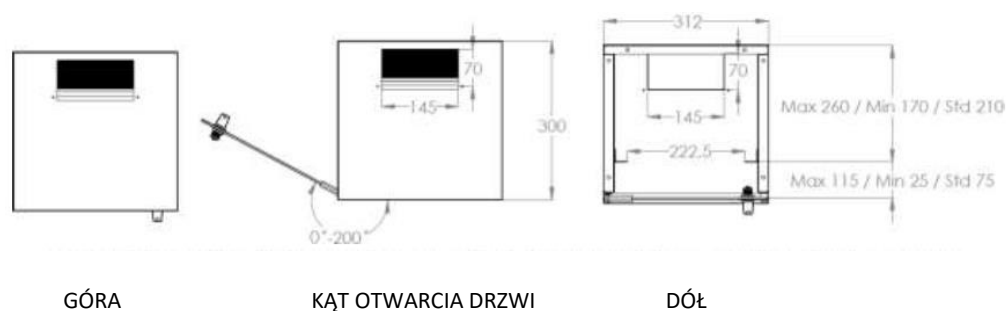

Rysunki techniczne

DN-10-05U-1