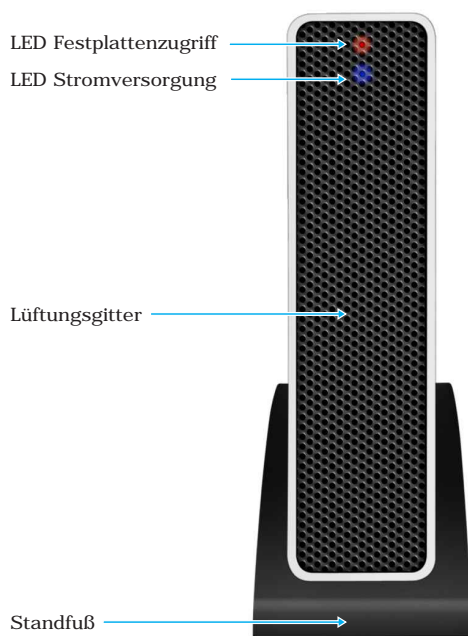

Frontansicht