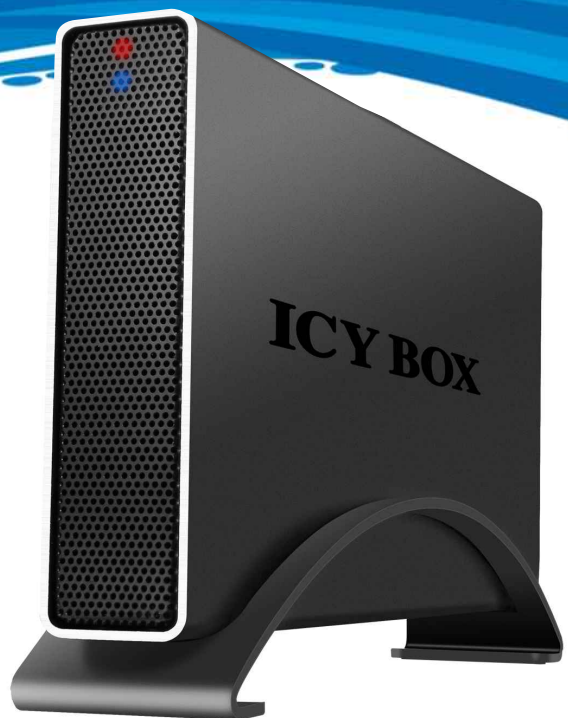

IB-318StU3-B Externes 3,5" Festplattengehäuse mit USB 3.0

Hauptmerkmale

- Hochwertiges Aluminium Gehäuse
- Festplattenkapazität bis zu 2 TB
- USB 3.0
- Unterstützt Windows XP/Vista/7
- Geräuscharm, läuferloses Design
- Hot Plug & Play und Hot Swap
- Übertragungsrate: USB 3.0 bis zu 5 Gbit/s
- Abwärtskompatibel mit USB 2.0 und 1.1
- Ein-/Ausschalter

Technische Daten

Modell	IB-318StU3-B
Artikel Nr.	21406
EAN Code	4250078184737
Marke	ICY BOX
Farbe	Schwarz
Material	Aluminium
Artikel Text	Externes 3,5" Festplattengehäuse
Chipsatz	AsMedia
Festplattenschnittstelle	3,5" SATA
Festplattenkapazität	Bis zu 2 TB
Externe Datenschnittstelle	USB 3.0
Übertr.geschwindigkeit	USB 3.0 bis zu 5 Gbit/s
Ein-/Ausschalter	Ja
Stromversorgung	Steckernetzteil: AC: 100-240 V, 50-60 Hz/0,8 A/24 W; DC: 12 V / 2 A

Die ICY BOX mit den deutschen Tugenden

Fleißig: mit USB 3.0 Übertragungsraten bis zu 5 Gbit/s.
Solide: Aluminiumgehäuse. Dienstbereit: Hot Swap und Easy Plug and Play für schnellen, einfachen Festplattenwechsel.
Unauffällig: geräuscharm, da ohne Lüfter.

Das IB-318StU3-B arbeitet auch (über ein USB 3.0 Kabel oder USB 2.0 Kabel) mit Computer/Notebooks mit USB 2.0/1.1 Schnittstellen. Sie können Ihren Computer/Notebook mit einer USB 3.0 Erweiterungskarte (z.B. ICY BOX IB-AC604/605) auf USB 3.0 aufrüsten.