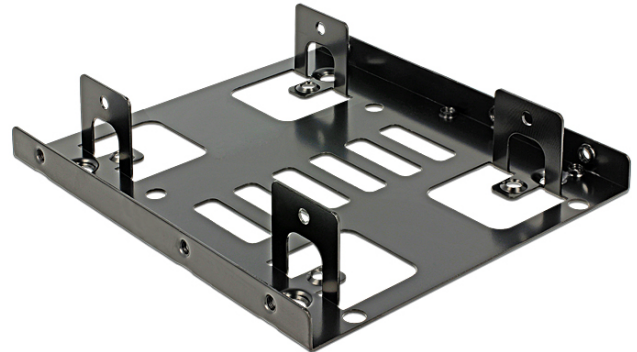

## Delock Einbaurahmen 3.5" > 2 x 2.5" HDD

### Kurzbeschreibung

Nutzen Sie diesen Delock Einbaurahmen, um in Ihrem freien 3.5" Schacht Ihres Computers bis zu zwei 2.5" Festplatten zu installieren.

### Spezifikation

- Für Einbau in den 3.5" Schacht
- Einbaumöglichkeit:
  - 1) 2 x 2.5" HDD mit 9,5 mm Höhe
  - 2) 1 x 2.5" HDD mit mehr als 9,5 mm Höhe
- Schwarzer Metallrahmen

### Packungsinhalt

- Einbaurahmen 3.5" > 2 x 2.5" HDD
- Schrauben
- Unterlegscheiben