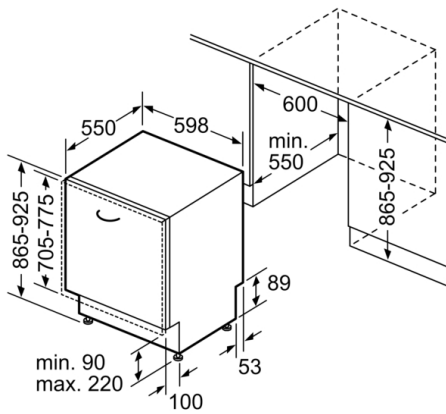

**Serie | 6, Vollintegrierter Geschirrspüler, 60
cm, XXL
SBD6TCX00E**

Maße in mm