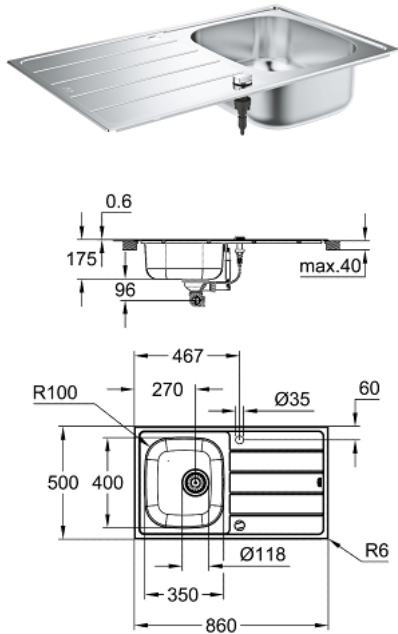

31 552 SD1 K200 EDELSTAHLSPÜLE MIT ABTROPFFLÄCHE

PRODUKTBESCHREIBUNG

- Modell: K200 45-S 86/50 1.0 rev
- Montageart: aufliegend
- Material: Edelstahl AISI 304 (V2A)
- Materialstärke: 0,6 mm
- GROHE StarLight Oberfläche
- Oberfläche: Satin Finish
- GROHE Whisper
- min. Maß Unterschrank: 450 mm
- Maße: 860 x 500 mm
- 1 Becken: 350 x 400 x 160 mm
- Außenradius: R6 (aufliegend), Innenradius: R100
- GROHE FastFixation Schnellbefestigungssystem
- Spüle links oder rechts einbaubar
- Ausschnittmaß (aufliegend): 842 x 482 mm
- Lochbohrungen: 2 x 35 mm
- Ablauf: Ø 3,5"/90 mm Siebkorbventil mit Exzenterbedienung
- Zubehör beiliegend: Exzenterbedienung, Ablaufgarnitur, Siebkorbventil, Montageset
- Exzenterbedienung optional erhältlich (40 986 SD0)
- Anzahl der enthaltenen Befestigungsklammern: 14

31 552 SD1 K200 EDELSTAHLSPÜLE MIT ABTROPFLÄCHE

ERSATZTEILE

- 1: Stopfen (Order-nr. 42588SD1)
- 2: Drehgriff (Order-nr. 42587SD0)
- 3: Abdeckelement (Order-nr. 42620SD0)
- 4: Siphon (Order-nr. 42617000)