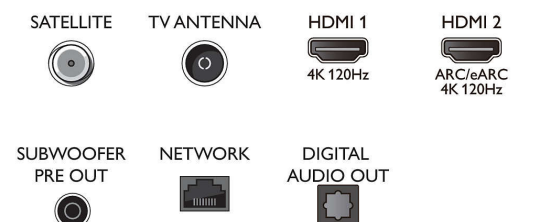

Bottom

Ausstellungsdatum
2024-05-24

Version: 4.4.1

EAN: 87 18863 04223 6

© 2024 Koninklijke Philips N.V.
Alle Rechte vorbehalten.

Technische Daten können ohne vorherige Ankündigung geändert werden. Die Marken sind Eigentum von Koninklijke Philips N.V. oder der jeweiligen Firmen.

www.philips.com

- Einige Komponenten dieses Fernsehers, bei denen technologisch keine Alternative besteht, enthalten Blei. Dies entspricht der geltenden Ausnahmeregelung der RoHS-Richtlinie.
- Der Fernseher unterstützt DVB-Empfang für Free-to-Air-Übertragungen. Bestimmte DVB-Betreiber werden möglicherweise nicht unterstützt. Eine aktuelle Liste dieser Betreiber finden Sie in den „Häufig gestellten Fragen“ auf der Philips Support-Website. Bei einigen Betreibern sind Conditional Access und ein Abonnement erforderlich. Weitere Informationen erhalten Sie von Ihrem Betreiber.
- Speichergröße (Flash): 16 GB, der tatsächlich verfügbare Speicherplatz kann abweichen (abhängig z.B. von (vor-)installierten Apps, dem installierten Betriebssystem usw.)
- EPG und der darin angezeigte Sendezeitraum (bis zu 8 Tage) ist vom Land und Anbieter abhängig.
- Amazon, Alexa und alle zugehörigen Logos sind Marken oder eingetragene Marken von Amazon.com, Inc. oder seinen Tochterunternehmen. Amazon Alexa ist in ausgewählten Sprachen und Ländern verfügbar.
- Amazon Prime ist in ausgewählten Sprachen und Ländern verfügbar.
- Netflix-Abonnement erforderlich. Unterliegt den Bedingungen auf <https://www.netflix.com>
- Disney+ Abonnement erforderlich. Vorbehaltlich der Bedingungen unter <https://www.disneyplus.com> (c) 2020 Disney und seiner verbundenen Unternehmen. Disney+ ist in ausgewählten Sprachen und Ländern verfügbar.
- Google Assistant ist auf Philips Android TVs mit Android O (8) oder einer höheren Betriebssystemversion verfügbar. Google Assistant ist in ausgewählten Sprachen und Ländern verfügbar.
- Google TV ist der Name der Software dieses Geräts und eine Marke von Google LLC.
- Google TV ist der Name der Software dieses Geräts und eine Marke von Google LLC. YouTube, Ok Google und andere Marken sind Marken von Google LLC.
- Die Over-the-Top-Taste für Mediendienste auf der Fernbedienung ist je nach Land unterschiedlich. Beachten Sie das Produkt, das im Lieferumfang enthalten ist.
- Apple, AirPlay und Apple Home sind in den Vereinigten Staaten und anderen Ländern und Regionen eingetragene Marken von Apple Inc.
- 144 Hz HDMI VRR, G-Sync sowie FreeSync sind beim Gaming auf einem PC verfügbar, der mit Ihrem OLED+ TV über HDMI verbunden ist.