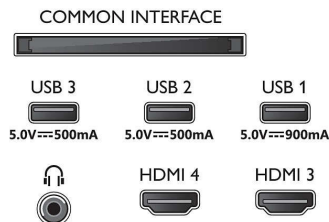

Connections

Side