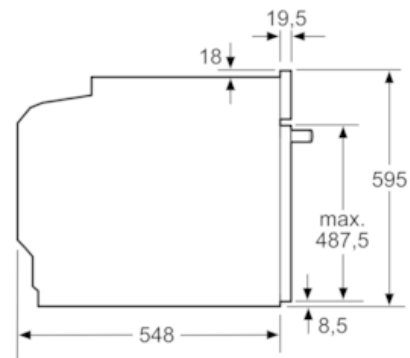

Ausstattung

Technische Daten

Frontfarbe : Edelstahl
 Bauform : Eingebaut
 Integriertes Reinigungssystem : Hydrolytisch
 Nischenmaße (H x B x T) (mm) : 585-595 x 560-568 x 550
 Abmessungen des Gerätes (mm) : 595 x 594 x 548
 Abmessungen des verpackten Gerätes (mm) : 670 x 660 x 690
 Material der Blende : Edelstahl
 Material der Tür : Glas
 Nettogewicht (kg) : 35,0
 Nettovolumen - Backrohr 1 (l) : 71
 Beheizungsarten : Großflächengrill, Heißluft, Hotair gentle, Ober-/Unterhitze, Pizzastufe, Umluftgrill, Unterhitze
 Material 1. Backrohr : Andere
 Kontrolle der Temperatur : Keine Temperaturregelung
 Anzahl eingebauter Leuchten : 1
 Approbationszertifikate : CE, VDE
 Länge Anschlusskabel (cm) : 120
 EAN-Nummer : 4242004220541
 Anzahl der Innenräume (2010/30/EC) : 1
 Energieeffizienzklasse (2010/30/EC) : A
 Energieverbrauch pro Ober-/Unterhitze Zyklus (2010/30/EC) : 1,04
 Energieverbrauch pro Heißluft-Zyklus (2010/30/EC) : 0,81
 Energieeffizienzindex (2010/30/EC) : 95,3
 Elektroanschlusswert (W) : 3400
 Absicherung (A) : 16
 Spannung (V) : 220-240
 Frequenz (Hz) : 60; 50
 Steckerart : Schuko-/Gardy.m.Erdung

Maße

- Gerätemaße (HxBxT): 595 x 594 x 548 mm
- Nischenmaße (HxBxT): 595 mm x 560 mm x 550 mm
- „Maße und Einbauhinweise zu diesem Gerät gemäß technischer Zeichnung beachten“

N 50
 BCC3642 BACKOFEN
 B3CCE4ANO EDELSTAHL
 BCC3642

Maßzeichnungen

Wird das Gerät unter einem Kochfeld eingebaut, muss folgende Arbeitsplattenstärke (ggf. inkl. Unterkonstruktion) beachtet werden.

Kochfeld-Typ	min. Arbeitsplattenstärke	
	aufgesetzt	flächenbündig
Induktionskochfeld	37 mm	38 mm
Vollflächen-Induktionskochfeld	47 mm	48 mm
Gaskochfeld	30 mm	38 mm
Elektrokochfeld	27 mm	30 mm

Maße in mm

Einbau mit einem Kochfeld.

Maße in mm

Maße in mm

Maße in mm