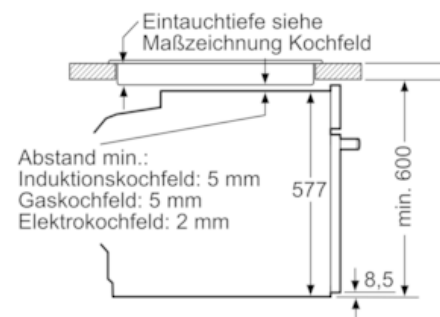

Ausstattung

Technische Daten

Frontfarbe : Edelstahl
 Bauform : Eingebaut
 Integriertes Reinigungssystem : Hydrolytisch
 Nischenmaße (H x B x T) (mm) : 585-595 x 560-568 x 550
 Abmessungen des Gerätes (mm) : 595 x 594 x 548
 Abmessungen des verpackten Gerätes (mm) : 670 x 660 x 690
 Material der Blende : Edelstahl
 Material der Tür : Glas
 Nettogewicht (kg) : 35,0
 Nettovolumen - Backrohr 1 (l) : 71
 Beheizungsarten : Großflächengrill, Heißluft, Hotair gentle, Ober-/Unterhitze, Pizzastufe, Umluftgrill, Unterhitze
 Material 1. Backrohr : Andere
 Kontrolle der Temperatur : Keine Temperaturregelung
 Anzahl eingebauter Leuchten : 1
 Approbationszertifikate : CE, VDE
 Länge Anschlusskabel (cm) : 120
 EAN-Nummer : 4242004220541
 Anzahl der Innenräume (2010/30/EC) : 1
 Energieeffizienzklasse (2010/30/EC) : A
 Energieverbrauch pro Ober-/Unterhitze Zyklus (2010/30/EC) : 1,04
 Energieverbrauch pro Heißluft-Zyklus (2010/30/EC) : 0,81
 Energieeffizienzindex (2010/30/EC) : 95,3
 Elektroanschlusswert (W) : 3400
 Absicherung (A) : 16
 Spannung (V) : 220-240
 Frequenz (Hz) : 60; 50
 Steckerart : Schuko-/Gardy.m.Erdung

Maße

- Gerätemaße (HxBxT): 595 x 594 x 548 mm
- Nischenmaße (HxBxT): 595 mm x 560 mm x 550 mm
- „Maße und Einbauhinweise zu diesem Gerät gemäß technischer Zeichnung beachten“

N 50
 BCC3642 BACKOFEN
 B3CCE4ANO EDELSTAHL
 BCC3642

Maßzeichnungen

Wird das Gerät unter einem Kochfeld eingebaut, muss folgende Arbeitsplattenstärke (ggf. inkl. Unterkonstruktion) beachtet werden.

Kochfeld-Typ	min. Arbeitsplattenstärke	
	aufgesetzt	flächenbündig
Induktionskochfeld	37 mm	38 mm
Vollflächen-Induktionskochfeld	47 mm	48 mm
Gaskochfeld	30 mm	38 mm
Elektrokochfeld	27 mm	30 mm

Maße in mm

Einbau mit einem Kochfeld.

Maße in mm

Maße in mm

Maße in mm