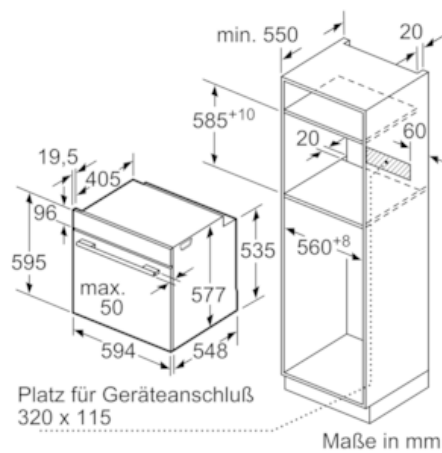

Ausstattung

Technische Daten

Frontfarbe : Edelstahl
 Bauform : Eingebaut
 Integriertes Reinigungssystem : Hydrolytisch
 Nischenmaße (H x B x T) (mm) : 585-595 x 560-568 x 550
 Abmessungen des Gerätes (mm) : 595 x 594 x 548
 Abmessungen des verpackten Gerätes (mm) : 670 x 660 x 690
 Material der Blende : Edelstahl
 Material der Tür : Glas
 Nettogewicht (kg) : 35,0
 Nettovolumen - Backrohr 1 (l) : 71
 Beheizungsarten : Großflächengrill, Heißluft, Hotair gentle, Ober-/Unterhitze, Pizzastufe, Umluftgrill, Unterhitze
 Material 1. Backrohr : Andere
 Kontrolle der Temperatur : Keine Temperaturregelung
 Anzahl eingebauter Leuchten : 1
 Approbationszertifikate : CE, VDE
 Länge Anschlusskabel (cm) : 120
 EAN-Nummer : 4242004220541
 Anzahl der Innenräume (2010/30/EC) : 1
 Energieeffizienzklasse (2010/30/EC) : A
 Energieverbrauch pro Ober-/Unterhitze Zyklus (2010/30/EC) : 1,04
 Energieverbrauch pro Heißluft-Zyklus (2010/30/EC) : 0,81
 Energieeffizienzindex (2010/30/EC) : 95,3
 Elektroanschlusswert (W) : 3400
 Absicherung (A) : 16
 Spannung (V) : 220-240
 Frequenz (Hz) : 60; 50
 Steckerart : Schuko-/Gardy.m.Erdung

Maße

- Gerätemaße (HxBxT): 595 x 594 x 548 mm
- Nischenmaße (HxBxT): 595 mm x 560 mm x 550 mm
- „Maße und Einbauhinweise zu diesem Gerät gemäß technischer Zeichnung beachten“

N 50
 BCC3642 BACKOFEN
 B3CCE4ANO EDELSTAHL
 BCC3642

Maßzeichnungen

Wird das Gerät unter einem Kochfeld eingebaut, muss folgende Arbeitsplattenstärke (ggf. inkl. Unterkonstruktion) beachtet werden.

Kochfeld-Typ	min. Arbeitsplattenstärke	
	aufgesetzt	flächenbündig
Induktionskochfeld	37 mm	38 mm
Vollflächen-Induktionskochfeld	47 mm	48 mm
Gaskochfeld	30 mm	38 mm
Elektrokochfeld	27 mm	30 mm

Maße in mm

Einbau mit einem Kochfeld.

Maße in mm

Maße in mm

Maße in mm