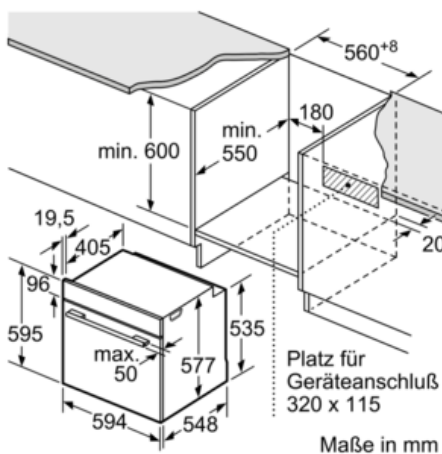

Ausstattung

Technische Daten

Frontfarbe : Edelstahl
 Bauform : Eingebaut
 Integriertes Reinigungssystem : Hydrolytisch
 Nischenmaße (H x B x T) (mm) : 585-595 x 560-568 x 550
 Abmessungen des Gerätes (mm) : 595 x 594 x 548
 Abmessungen des verpackten Gerätes (mm) : 670 x 660 x 690
 Material der Blende : Edelstahl
 Material der Tür : Glas
 Nettogewicht (kg) : 35,0
 Nettovolumen - Backrohr 1 (l) : 71
 Beheizungsarten : Großflächengrill, Heißluft, Hotair gentle, Ober-/Unterhitze, Pizzastufe, Umluftgrill, Unterhitze
 Material 1. Backrohr : Andere
 Kontrolle der Temperatur : Keine Temperaturregelung
 Anzahl eingebauter Leuchten : 1
 Approbationszertifikate : CE, VDE
 Länge Anschlusskabel (cm) : 120
 EAN-Nummer : 4242004220541
 Anzahl der Innenräume (2010/30/EC) : 1
 Energieeffizienzklasse (2010/30/EC) : A
 Energieverbrauch pro Ober-/Unterhitze Zyklus (2010/30/EC) : 1,04
 Energieverbrauch pro Heißluft-Zyklus (2010/30/EC) : 0,81
 Energieeffizienzindex (2010/30/EC) : 95,3
 Elektroanschlusswert (W) : 3400
 Absicherung (A) : 16
 Spannung (V) : 220-240
 Frequenz (Hz) : 60; 50
 Steckerart : Schuko-/Gardy.m.Erdung

Maße

- Gerätemaße (HxBxT): 595 x 594 x 548 mm
- Nischenmaße (HxBxT): 595 mm x 560 mm x 550 mm
- „Maße und Einbauhinweise zu diesem Gerät gemäß technischer Zeichnung beachten“

N 50
 BCC3642 BACKOFEN
 B3CCE4ANO EDELSTAHL
 BCC3642

Maßzeichnungen

Wird das Gerät unter einem Kochfeld eingebaut, muss folgende Arbeitsplattenstärke (ggf. inkl. Unterkonstruktion) beachtet werden.

Kochfeld-Typ	min. Arbeitsplattenstärke	
	aufgesetzt	flächenbündig
Induktionskochfeld	37 mm	38 mm
Vollflächen-Induktionskochfeld	47 mm	48 mm
Gaskochfeld	30 mm	38 mm
Elektrokochfeld	27 mm	30 mm

Maße in mm

Einbau mit einem Kochfeld.

Maße in mm

Maße in mm

Maße in mm