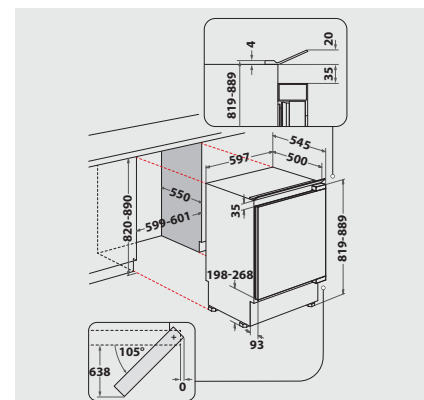

TECHNISCHE DATEN

- Integrierte Be- und Entlüftung im Sockel
- VARIO-Sockel: Anpassung an die Küchenmöbel in der Tiefe
- Einfache Festtürmontage SUPER-SETMO
- Gesamtanschluss: 100 W

¹ Energieeffizienzklassen-Spektrum von A bis G