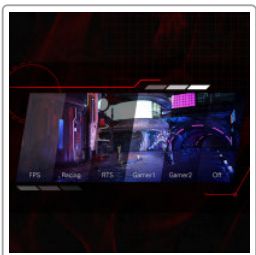

1500R Curved

Das gekrümmte Design bringt Sie förmlich mitten in die Action und bietet Ihnen so ein intensives Gaming-Erlebnis.

Low Input Lag

Optimieren Sie Ihre Reflexe durch den Wechsel zu AOCs Modus „Low Input Lag“ zur Verringerung der Eingangsverzögerung. Vergessen Sie ausgefranste Grafiken: Dieser Modus modifiziert den Monitor mit einer Reaktionszeit, die Ihnen in schwierigen Situationen von großem Vorteil sein kann.

G-menu

AOC G-Menu ist ein Gratis-Tool, das Sie auf Ihrem PC installieren können, um von der vollständigen Anpassung und maximalen Bequemlichkeit sämtlicher AOC- oder AGON-Monitore zu profitieren.

6 Games mode