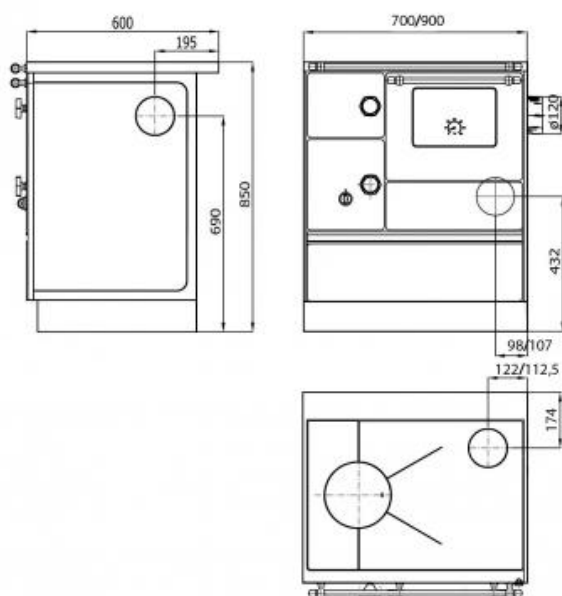

# TECHNISCHE DATEN

Artikelnummer	G001769005 / G001769105
EAN-Code-Nr.	4025144176097 (re) / 4025144176103 (li)
Zulassung	1.+2. Stufe BlmSchV, CE, 15aB-VG, VKF
CO Zertifikat	Aachen, München, Regensburg
Nennwärmeleistung kW	5
Wärmeleistungsbereich kW	2,4-5,2
Raumheizvermögen bei Dauerheizung m3	124/73/48
Raumheizvermögen bei Zeitheizung m3	88/53/34
Abgasanschluss Durchmesser mm	120
Maße HxBxT in mm:	850x900x600
Herdplatte B x T mm	875x470
Feuerraum B x T mm	175x390
Feuerraumhöhe (Herdplatte/Rost) min./max. mm	200
Heiztüröffnung B x H mm	140x175
Bratrohr B x H x T mm	470x260x450
Abgasmassenstrom g/s	5,4/6,4
Abgastemperatur am Abgasstutzen °C	290/325
Notwendiger Förderdruck bei NWL in Pa	12
Fußboden bis Mitte Abgasrohr hinten/seitl. mm (a1/a2)	432/690
Seitenwand bis Mitte Abgasstutzen hinten mm (b)	107
Rahmen hinten bis Mitte Abgasstutzen seitl. mm (c)	195
Seitenwand bis Mitte Abgasstutzen oben mm (d)	112,5
Rahmen hinten bis Mitte Abgasstutzen oben mm (e)	174
Backblech und Backrost	Serienzubehör
Deckelheber	Serienzubehör
Rußkratze	Serienzubehör
Herdstange	Serienzubehör
Abdeckhaube	nicht lieferbar
Wasserschiff BxHxT mm	nicht lieferbar
Abstandsverbindung Breite mm	55/110 (Sonderzubehör)
Abstand zu brennbaren Bauteilen hinten mm	150
Abstand zu brennbaren Bauteilen seitlich mm	300
Gewicht netto kg	160