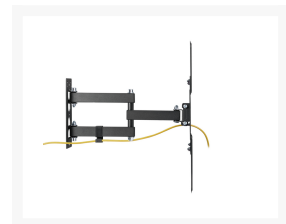

650413 23"-55" Vollbewegliche TV-Wandhalterung

Product Images

Short Description

- Maximale Tragfähigkeit: 30 kg
- Maximale VESA-Unterstützung: 400x400
- Schwenk- und Neigbare Wandhalterung
- Integriertes Kabelmanagement
- VESA-Standards konform
- Einstellknopf ermöglicht einen vollen Neigungsbereich
- Kabelclips halten Kabel organisiert und geschützt
- Freie Neigung für verschiedene Betrachtungswinkel des Monitors

Description

Der Equip 650413 23"-55" Vollbewegliche TV-Wandhalterung. Diese vielseitige Halterung ist für Fernseher von 23 bis 55 Zoll konzipiert und bietet eine flexible Lösung für Ihre Betrachtungsbedürfnisse. Die vollbeweglichen Funktionen ermöglichen es Ihnen, Ihren Fernseher zu schwenken, zu neigen und auszufahren, um den perfekten Winkel zu gewährleisten und Blendungen zu reduzieren, sodass Sie von jedem Platz im Raum optimalen Genuss haben.

Der Installationsprozess ist unkompliziert, da alle notwendigen Befestigungsmaterialien und Schritt-für-Schritt-Anleitungen enthalten sind. Das schlanke und flache Design der Halterung ermöglicht es Ihrem Fernseher, nah an der Wand zu sitzen, wodurch Platz gespart und Ihrem Raum eine moderne Note verliehen wird.

Additional Information

Code des Harmonisierten Systems (HS)	852990
Zolltariflicher Warencode (TARIC)	8529909700
Zulassungen und Konformität	RoHS & REACH
Lieferumfang	23"-55" Full Motion TV Wall Mount Bracket/manual/screws
Dimensions (W x D x H)	382 x 430 x 430 mm
Produktgewicht (kg)	2.05
Farbe	Schwarz
EAN	4015867238424
Modellnummer	650413
Anti-theft	Nein
Kabelmanagement	Ja
HALTERUNG TYP	Tiltable and Swivel
Installation	Solid Wall,Single Stud
Abstand zur Wand (Profil)	60~382mm
Traglast in kg	30
Material	Stainless Steel
Schwenkbereich	+90°~-90°
Bildschirme unterstützen Menge	1
Unterstützt gebogenes Fernsehen (Monitore)	Ja
Neigungsbereich	+3°~-10°
VESA-kompatibel	100x100,100x200,200x100, 200x200,300x200,400x200, 300x300,400x300,400x400