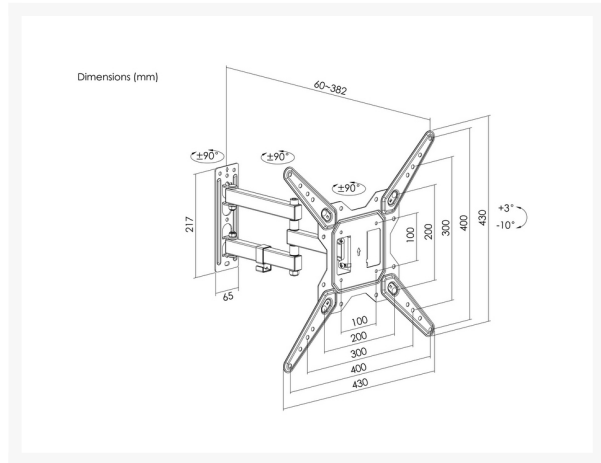

650413 23"-55" Vollbewegliche TV-Wandhalterung

Product Images

Short Description

- Maximale Tragfähigkeit: 30 kg
- Maximale VESA-Unterstützung: 400x400
- Schwenk- und Neigbare Wandhalterung
- Integriertes Kabelmanagement
- VESA-Standards konform
- Einstellknopf ermöglicht einen vollen Neigungsbereich
- Kabelclips halten Kabel organisiert und geschützt
- Freie Neigung für verschiedene Betrachtungswinkel des Monitors

Description

Der Equip 650413 23"-55" Vollbewegliche TV-Wandhalterung. Diese vielseitige Halterung ist für Fernseher von 23 bis 55 Zoll konzipiert und bietet eine flexible Lösung für Ihre Betrachtungsbedürfnisse. Die vollbeweglichen Funktionen ermöglichen es Ihnen, Ihren Fernseher zu schwenken, zu neigen und auszufahren, um den perfekten Winkel zu gewährleisten und Blendungen zu reduzieren, sodass Sie von jedem Platz im Raum optimalen Genuss haben.

Der Installationsprozess ist unkompliziert, da alle notwendigen Befestigungsmaterialien und Schritt-für-Schritt-Anleitungen enthalten sind. Das schlanke und flache Design der Halterung ermöglicht es Ihrem Fernseher, nah an der Wand zu sitzen, wodurch Platz gespart und Ihrem Raum eine moderne Note verliehen wird.

Additional Information

Code des Harmonisierten Systems (HS)	852990
Zolltariflicher Warencode (TARIC)	8529909700
Zulassungen und Konformität	RoHS & REACH
Lieferumfang	23"-55" Full Motion TV Wall Mount Bracket/manual/screws
Dimensions (W x D x H)	382 x 430 x 430 mm
Produktgewicht (kg)	2.05
Farbe	Schwarz
EAN	4015867238424
Modellnummer	650413
Anti-theft	Nein
Kabelmanagement	Ja
HALTERUNG TYP	Tiltable and Swivel
Installation	Solid Wall,Single Stud
Abstand zur Wand (Profil)	60~382mm
Traglast in kg	30
Material	Stainless Steel
Schwenkbereich	+90°~-90°
Bildschirme unterstützen Menge	1
Unterstützt gebogenes Fernsehen (Monitore)	Ja
Neigungsbereich	+3°~-10°
VESA-kompatibel	100x100,100x200,200x100, 200x200,300x200,400x200, 300x300,400x300,400x400