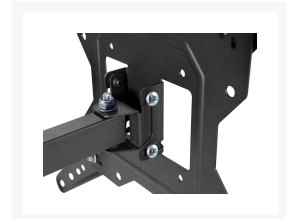

650413 23"-55" Vollbewegliche TV-Wandhalterung

Product Images

Short Description

- Maximale Tragfähigkeit: 30 kg
- Maximale VESA-Unterstützung: 400x400
- Schwenk- und Neigbare Wandhalterung
- Integriertes Kabelmanagement
- VESA-Standards konform
- Einstellknopf ermöglicht einen vollen Neigungsbereich
- Kabelclips halten Kabel organisiert und geschützt
- Freie Neigung für verschiedene Betrachtungswinkel des Monitors

Description

Der Equip 650413 23"-55" Vollbewegliche TV-Wandhalterung. Diese vielseitige Halterung ist für Fernseher von 23 bis 55 Zoll konzipiert und bietet eine flexible Lösung für Ihre Betrachtungsbedürfnisse. Die vollbeweglichen Funktionen ermöglichen es Ihnen, Ihren Fernseher zu schwenken, zu neigen und auszufahren, um den perfekten Winkel zu gewährleisten und Blendungen zu reduzieren, sodass Sie von jedem Platz im Raum optimalen Genuss haben.

Der Installationsprozess ist unkompliziert, da alle notwendigen Befestigungsmaterialien und Schritt-für-Schritt-Anleitungen enthalten sind. Das schlanke und flache Design der Halterung ermöglicht es Ihrem Fernseher, nah an der Wand zu sitzen, wodurch Platz gespart und Ihrem Raum eine moderne Note verliehen wird.

Additional Information

Code des Harmonisierten Systems (HS)	852990
Zolltariflicher Warencode (TARIC)	8529909700
Zulassungen und Konformität	RoHS & REACH
Lieferumfang	23"-55" Full Motion TV Wall Mount Bracket/manual/screws
Dimensions (W x D x H)	382 x 430 x 430 mm
Produktgewicht (kg)	2.05
Farbe	Schwarz
EAN	4015867238424
Modellnummer	650413
Anti-theft	Nein
Kabelmanagement	Ja
HALTERUNG TYP	Tiltable and Swivel
Installation	Solid Wall,Single Stud
Abstand zur Wand (Profil)	60~382mm
Traglast in kg	30
Material	Stainless Steel
Schwenkbereich	+90°~-90°
Bildschirme unterstützen Menge	1
Unterstützt gebogenes Fernsehen (Monitore)	Ja
Neigungsbereich	+3°~-10°
VESA-kompatibel	100x100,100x200,200x100, 200x200,300x200,400x200, 300x300,400x300,400x400