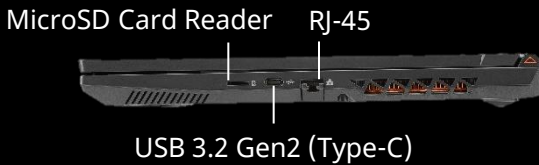

## Product Specification

<b>Model</b>	<b>GIGABYTE G5</b>
<b>OS</b>	ohne Betriebssystem
<b>CPU</b>	12th Intel® Core™ i5-12500H Processor (2.5GHz~4.5GHz)
<b>Display</b>	15.6" FHD 144Hz Display
<b>System Memory</b>	8GB (1x8) DDR4 3200 ( 2 Slots DDR4-3200, Max 64GB)
<b>PCH</b>	N/A
<b>Video Graphics</b>	Intel® Iris®Xe Graphics NVIDIA® GeForce RTX™ 4050 Laptop GPU 6GB GDDR6 Max TGP 75W, Boost Clock 2130MHz
<b>Storage</b>	512GB PCIe Gen. 4 SSD M.2 2280 x 2 (PCIe Gen3x4*1 , PCIe Gen4x4*1)
<b>Keyboard Type</b>	Multi languages 15 color illuminated full size keyboard with numeric pad
<b>I/O Port</b>	1x USB 2.0 (Type-A) 1x USB3.2 Gen1 (Type-A) 2x USB3.2 Gen2 (Type-C) 1x Mini DisplayPort 1.4 1x HDMI I™ Output port (with HDCP) 1 x 2-in-1 Audio Jack(Headphone / Microphone) 1x Microphone jack 1x RJ-45 LAN port 1x DC-in Jack 1x MircoSD Card Reader
<b>Audio</b>	2x 2 Watt Speaker, Microphone, DTS:X® Ultra Audio technology
<b>Communications</b>	LAN: 1GB, WLAN : Intel® Wi-Fi 6E , Bluetooth: Bluetooth® V5.2
<b>Adapter</b>	150W
<b>Battery</b>	Lithium-Ion 54Wh
<b>Dimensions</b>	36.0 (W) x 23.8 (D) x 2.27(H) cm 14.2(W) x 9.4(D) x 0.89(H) inch
<b>Weight</b>	~1.9 kg / 4.19 lb

## Product Overview

23.8 cm

36.0 cm

- NVIDIA® GeForce RTX™ 40 Series
- 12<sup>th</sup> Gen Intel® Core™ i5 H-Series Processor
- Exclusive WINDFORCE Cooling
- 15.6" FHD 144Hz High Refresh Rate Display Ultra-thin Bezel