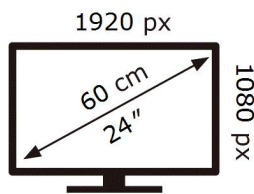

SAMSUNG

F24T370FWR

18 kWh/1000h

2019/2013

ENERG

SAMSUNG

F24T370FWR

18 kWh/1000h