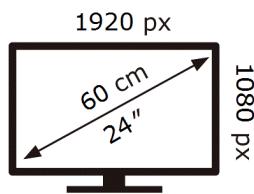

SAMSUNG

F24T370FWR

18 kWh/1000h

2019/2013

ENERG

SAMSUNG

F24T370FWR

18 kWh/1000h