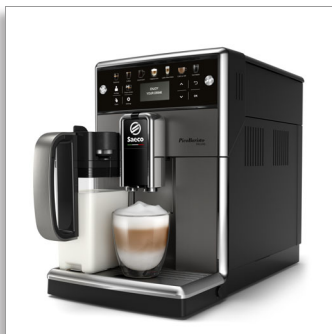

Saeco PicoBaristo Deluxe

- 12 Kaffeespezialitäten
- Integrierte Premium Milchkaraffe
- Anthrazit-Front
- 12-stufig anpassbares Mahlwerk

SM5572/10

Premium Kaffee, ganz genau nach Ihrem Geschmack

12 Getränke mit einer einzigen kompakten Maschine

Ihr perfekter Premium Kaffee einfach wie nie zuvor

- 12 verschiedene Kaffeespezialitäten über das Display mit Direktwahltasten
- 4 Benutzerprofile: Die einfachste Möglichkeit zum Speichern Ihrer personalisierten Getränke
- Cappuccino und Latte Macchiato auf Knopfdruck dank integrierter Premium Milchkaraffe
- Passen Sie die Füllmenge individuell an, wählen Sie aus 5 Aromastärken und 12 Mahlgradeinstellungen

Langanhaltend erstklassiger Geschmack

- Scheibenmahlwerk aus 100% Keramik für langanhaltende Leistung bis über 20.000 Tassen
- Saeco extrahiert das Beste aus Ihren frischen Kaffeebohnen
- Leistungsstarker, schnell aufheizender Durchlauferhitzer
- Samtig, cremiger Milchschaum dank Latte Perfetto Technologie

 **Saeco**

PHILIPS

Saeco, a Philips brand

12 Kaffeespezialitäten Integrierte Premium Milchkaraffe, Anthrazit-Front, 12-stufig anpassbares Mahlwerk

Besonderheiten

12 verschiedene Kaffeespezialitäten

Genießen Sie die große Vielfalt, von Espresso und Cappuccino bis hin zu Spezialitäten wie Americano. Ihre PicoBaristo Deluxe bietet für jeden Kaffeewunsch ein passendes Getränk.