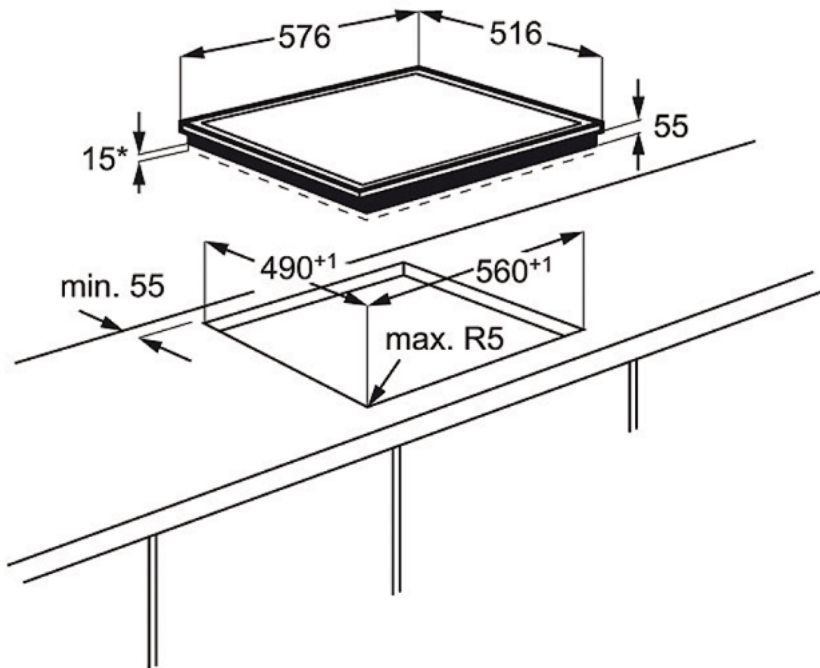

HKA6320IND Einbaukochfeld

PSGBHO130D000081