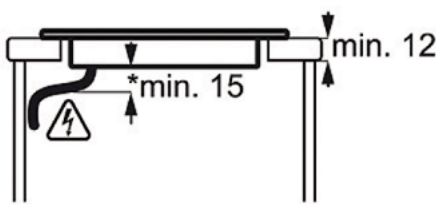

HKA6320IND Einbaukochfeld

PSGBHO130D000081