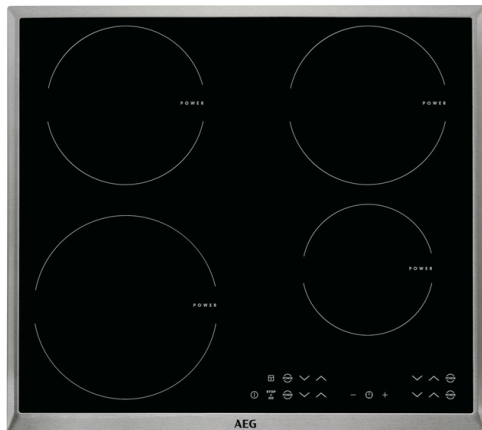

## HKA6320IND Einbaukochfeld

### Power-Funktion für schnelle und intensive Erwärmung

Durch Aktivierung der Power-Funktion erhält das Induktionskochfeld soviel Energie, dass große Mengen Flüssigkeit extrem schnell erhitzt werden können.

### Technische Daten:

- Art des Kochfeldes : Induktions-Kochzonen
- Gerätebreite (cm) : 60
- Bauart : Autark-Kochfeld
- Anzahl Kochzonen : 4
- Bedienungsart : Touch Control
- Anschlusswert (Watt) : 7400
- Rahmenart : OptiFit Frame Edelstahlrahmen
- Farbe : Edelstahl
- PNC : 949 597 144
- EAN-Nummer : 7332543478552
- Einbauhöhe (mm) : 55
- Gerätebreite (mm) : 576
- Gerätetiefe (mm) : 516
- Ausschnittmaß Breite (mm) : 560
- Ausschnittmaß Tiefe (mm) : 490
- Kabellänge (m) : 1.5
- Kochzone vorne links, Leistung und Durchmesser : 2,3 (3,7) kW / 21 cm
- Kochzone hinten links, Leistung und Durchmesser : 1,8 (2,8) kW / 18 cm
- Kochzone vorne rechts, Leistung und Durchmesser : 1,4 (2,5) kW / 14,5 cm
- Kochzone hinten rechts, Leistung und Durchmesser : 1,8 (2,8) kW / 18 cm
- Anschluss-Spannung (Volt) : 220-240
- Schutzboden : PBOX-6IR/944 189 313