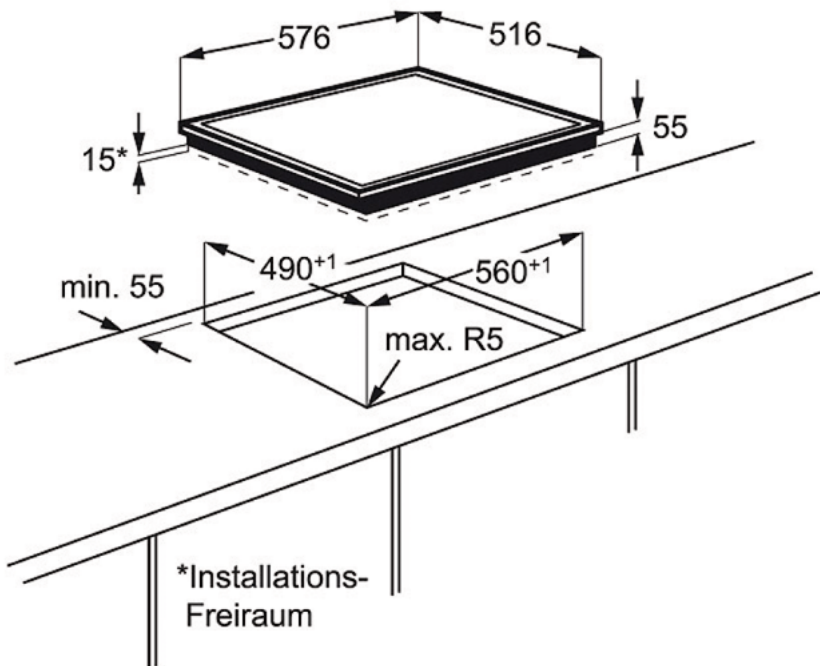

PSGBHO130D000024

*Installations-
Freiraum