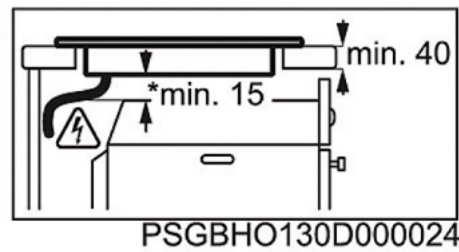

HKA6320IND Einbaukochfeld

PSGBHO130D000081