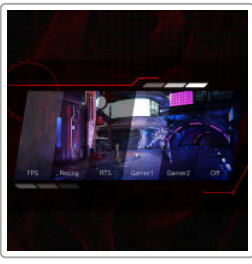

Curved

Das curved Design bringt Sie förmlich mitten in die Action und bietet Ihnen so, ein intensives Gaming-Erlebnis.

Low Input Lag

Optimieren Sie Ihre Reflexe durch den Wechsel zu AOCs Modus „Low Input Lag“ zur Verringerung der Eingangsverzögerung. Vergessen Sie ausgefranste Grafiken: Dieser Modus modifiziert den Monitor mit einer Reaktionszeit, die Ihnen in schwierigen Situationen von großem Vorteil sein kann.

G-menu

AOC G-Menu ist ein Gratis-Tool, das Sie auf Ihrem PC installieren können, um von der vollständigen Anpassung und maximalen Bequemlichkeit sämtlicher AOC- oder AGON-Monitore zu profitieren.

6 Games mode