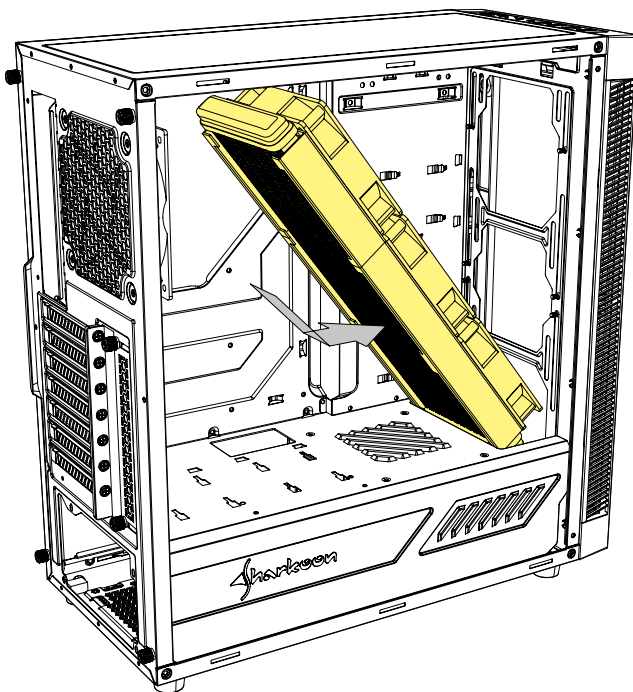

Voorpaneel radiator installatie

Montaż chłodnicy na panelu przednim

A radiátor felszerelése az előlső panelre

Instalace chladiče na přední panel

Montáž chladiča na predný panel

機殻前板水冷排安裝

フロントパネルラジエーターの設置

**120 mm / 140 mm / 240 mm / 280 mm / 360 mm Radiator**