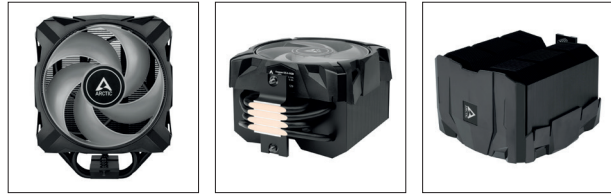

Freezer i35 A-RGB

Tower CPU Kühler für Intel mit A-RGB

Allgemeine Spezifikationen

Kompatibilität	Intel® 1700, 1200, 115X
Kühlkörper	Single Tower
Wärmeleitpaste	MX-5 (0,8g)
Lautstärke	0,35 Sone
Abmessungen	133 (B) x 91 (L) x 158.5 (H) mm
Gewicht	746 g

Heatsink Spezifikationen

Anzahl der Heatpipes	4
Heatpipe Durchmesser	6 mm
Anzahl Finnen	54
Finnendicke	0,4 mm
Material	Aluminium

Lüfter Spezifikationen

Geschwindigkeit	200-1700 rpm
Lüfterrad Durchmesser	112 mm
Lüfter Abmessungen	133 (B) x 91 (L) x 135 (H) mm
rpm Steuerung	Pulsweitenmodulation - PWM
Anschluss	4-Pin Anschluss
Lager	Hydrodynamisches Gleitlager
Strom/ Spannung	0,12 A/12 V
Kabel	200 mm Lüfterkabel, schwarz

RGB Spezifikationen

LEDs	12 A-RGB LEDs
Anschluss	3-Pin 5V-DI-GND Anschluss
Strom/Spannung	0,4 A/5 V
Kabel	450 mm Kabel mit 80 mm Sharing-Splitter, schwarz

Versandinformation

Garantie	6 Jahre
Box Abmessungen	113 (L) x 144 (B) x 168 (H) mm
Brutto Gewicht	893,75 g
SKU	ACFRE00104A
EAN	4895213703444
UPC	840033401258