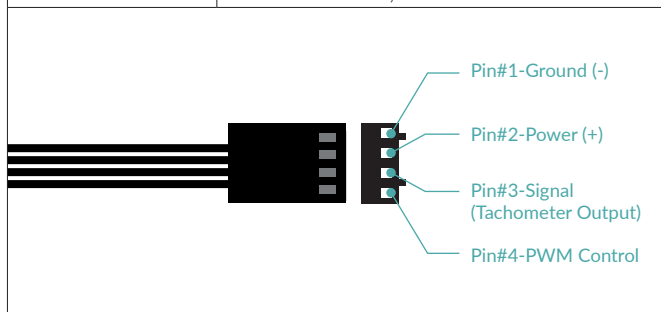

Freezer i35 A-RGB

Tower CPU Kühler für Intel mit A-RGB

Allgemeine Spezifikationen

Kompatibilität	Intel® 1700, 1200, 115X
Kühlkörper	Single Tower
Wärmeleitpaste	MX-5 (0,8g)
Lautstärke	0,35 Sone
Abmessungen	133 (B) x 91 (L) x 158.5 (H) mm
Gewicht	746 g

Heatsink Spezifikationen

Anzahl der Heatpipes	4
Heatpipe Durchmesser	6 mm
Anzahl Finnen	54
Finnendicke	0,4 mm
Material	Aluminium

Lüfter Spezifikationen

Geschwindigkeit	200-1700 rpm
Lüfterrad Durchmesser	112 mm
Lüfter Abmessungen	133 (B) x 91 (L) x 135 (H) mm
rpm Steuerung	Pulsweitenmodulation - PWM
Anschluss	4-Pin Anschluss
Lager	Hydrodynamisches Gleitlager
Strom/ Spannung	0,12 A/12 V
Kabel	200 mm Lüfterkabel, schwarz

RGB Spezifikationen

LEDs	12 A-RGB LEDs
Anschluss	3-Pin 5V-DI-GND Anschluss
Strom/Spannung	0,4 A/5 V
Kabel	450 mm Kabel mit 80 mm Sharing-Splitter, schwarz

Versandinformation

Garantie	6 Jahre
Box Abmessungen	113 (L) x 144 (B) x 168 (H) mm
Brutto Gewicht	893,75 g
SKU	ACFRE00104A
EAN	4895213703444
UPC	840033401258