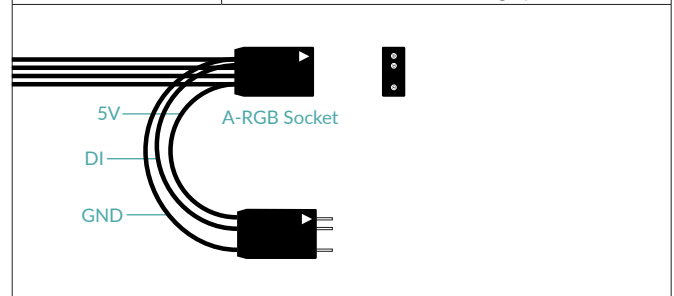

Freezer i35 A-RGB

Tower CPU Kühler für Intel mit A-RGB

Allgemeine Spezifikationen

Kompatibilität	Intel® 1700, 1200, 115X
Kühlkörper	Single Tower
Wärmeleitpaste	MX-5 (0,8g)
Lautstärke	0,35 Sone
Abmessungen	133 (B) x 91 (L) x 158.5 (H) mm
Gewicht	746 g

Heatsink Spezifikationen

Anzahl der Heatpipes	4
Heatpipe Durchmesser	6 mm
Anzahl Finnen	54
Finnendicke	0,4 mm
Material	Aluminium

Lüfter Spezifikationen

Geschwindigkeit	200-1700 rpm
Lüfterrad Durchmesser	112 mm
Lüfter Abmessungen	133 (B) x 91 (L) x 135 (H) mm
rpm Steuerung	Pulsweitenmodulation - PWM
Anschluss	4-Pin Anschluss
Lager	Hydrodynamisches Gleitlager
Strom/ Spannung	0,12 A/12 V
Kabel	200 mm Lüfterkabel, schwarz

RGB Spezifikationen

LEDs	12 A-RGB LEDs
Anschluss	3-Pin 5V-DI-GND Anschluss
Strom/Spannung	0,4 A/5 V
Kabel	450 mm Kabel mit 80 mm Sharing-Splitter, schwarz

Versandinformation

Garantie	6 Jahre
Box Abmessungen	113 (L) x 144 (B) x 168 (H) mm
Brutto Gewicht	893,75 g
SKU	ACFRE00104A
EAN	4895213703444
UPC	840033401258