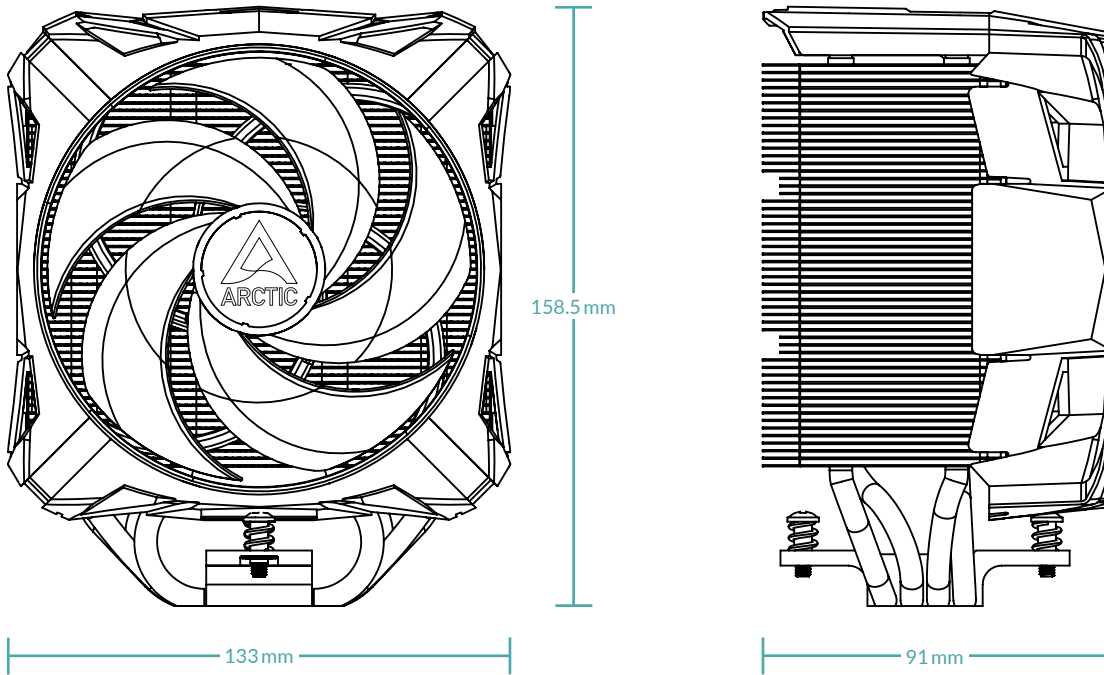

Freezer i35 A-RGB

Tower CPU Kühler für Intel mit A-RGB

Alle Materialien sind mit den RoHS-Anforderungen kompatibel

Produktinformation

Manual