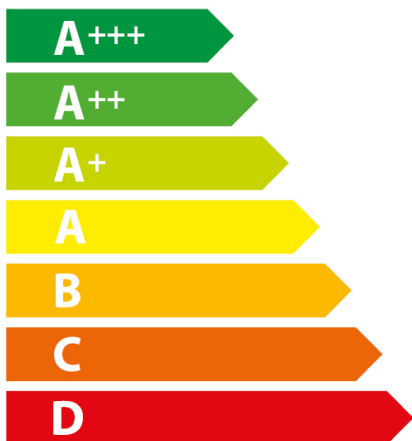

**ENERG**  
енергия · ενεργεια

**AEG**

**BS8314721M**

**70 L**

**0.99 kWh/cycle\***

**0.68 kWh/cycle\***

\* цикъл · cyklus · portion · zykus · πρόγραμμα · ciclo · tsükkel · ohjelma · ciklus  
ciklas · cikls · čiklu · cyclus · cykl · ciclu · program · cykel