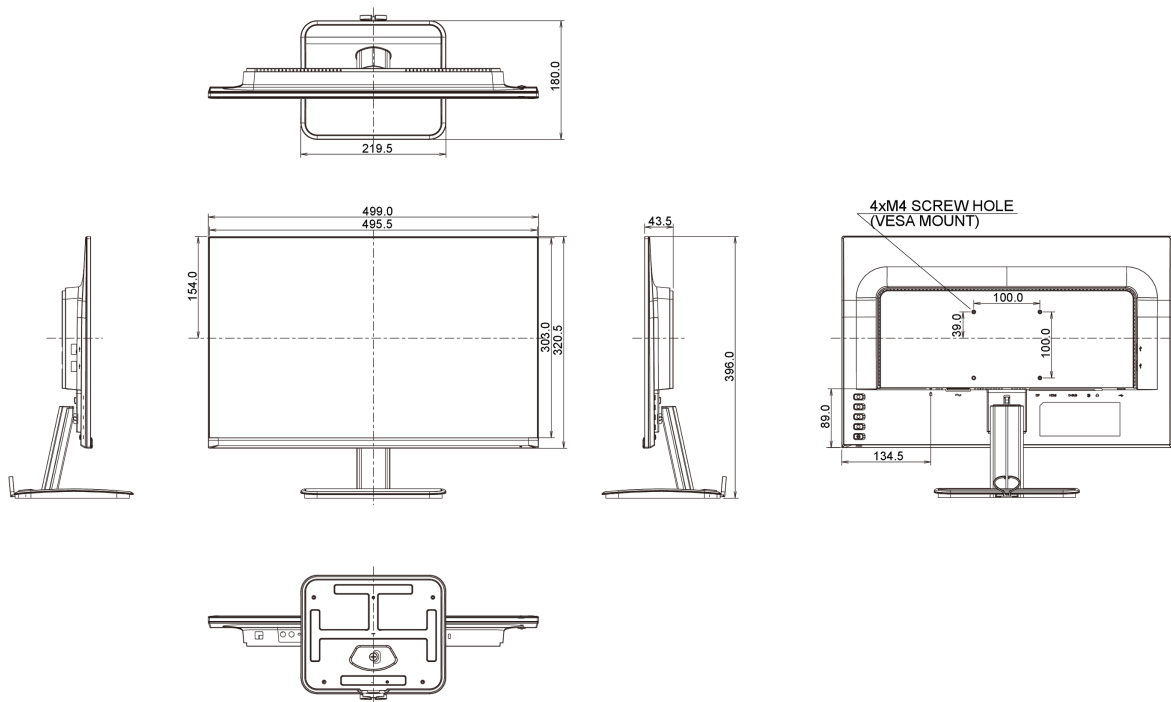

04 MECHANISCH

Verstellmöglichkeiten	Tilt
Neigungswinkel	20° nach oben; 4° nach unten
VESA Halterung	100 x 100mm

05 ENTHALTENES ZUBEHÖR

Kabel

Netz, USB, DP

Sonstige

Leitfaden zur Inbetriebnahme, Sicherheits-Hinweise

08 ABMESSUNGEN / GEWICHT

Produkt Abmessungen B x H x T

499 x 396 x 180mm

Gewicht (ohne Verpackung)

4kg

Alle Warenzeichen sind eingetragene Handelsmarken. Irrtum und Änderungen in den Spezifikationen vorbehalten. Alle LCD's erfüllen die ISO-9241-307:2008 Pixelfehlerklasse.