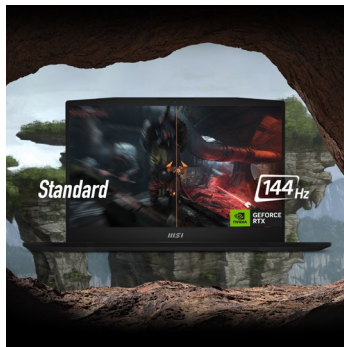

144 HZ GAMING-MONITOR

Nicht nur Spieler schneller FPS-Shooter werden von der brillanten Bildqualität des fast rahmenlosen 144-Hz-Bildschirms begeistert sein. Die absolut flüssige Darstellung selbst bei rasanten Bewegungen ermöglicht eine ungebremste Reaktion und bringt den entscheidenden Vorteil im Spiel.