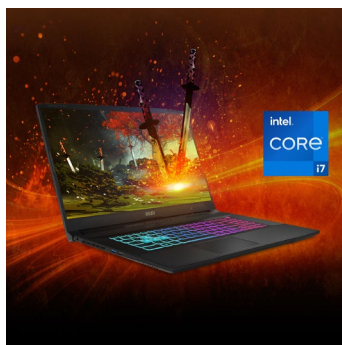

Katana 15 – Waffe der Meister

Kämpfe für Ruhm und schlage deine Gegner! Der Katana 15 B13V ist deine mächtige Waffe für epische Battles – im neuen Look, inspiriert vom legendären Drachenschwert. Ebenso leicht, schlank und trotzdem kraftvoll entfacht der Gaming-Laptop die Energie und den Style einer ganz neuen Generation. Der Gaming-Laptop von MSI präsentiert sich im kompakten und transportablen Design, setzt aber auf schnellste und modernste Technik. Grundlage für die rasante Performance ist der Intel® Core™ Prozessor der 12. Generation. Für höchste Frameraten im Spiel und zukunftsweise 3D-Technik steht die Grafikeinheit aus der NVIDIA® GeForce RTX™ 40 Serie. Die weiter optimierte Cooler Boost 5 Kühlung sichert mit zwei Lüftereinheiten und aufwändigem Heatpipe-Verbund, dass die Performance-Komponenten ihr Leistungspotenzial beeindruckend ausspielen können. Weitere Highlights wie der 144-Hz-Bildschirm, die schnelle PCI-Express-4.0-SSD, neuer DDR5-Speicher, modernes Wi-Fi-6-Funknetzwerk und die Tastatur mit steuerbarer 4-Zonen-RGB-Beleuchtung runden die starke Gaming-Ausrüstung ab.

MSI Katana 15 B12V – Highlights

WAFFE DER MEISTER

Kämpfe für Ruhm und schlage deine Gegner! Der Katana 15 B12V ist deine mächtige Waffe für epische Battles – im neuen Look, inspiriert vom legendären Drachenschwert. Ebenso leicht, schlank und trotzdem kraftvoll entfacht der Gaming-Laptop die Energie und den Style einer ganz neuen Generation.