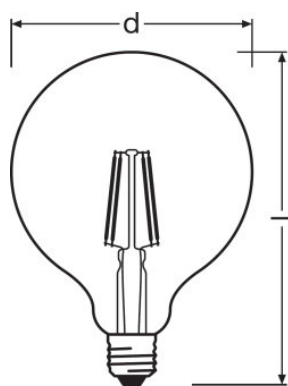

ST GLOBE 40 CL 4.5 W/2700 K E27, ST GLOBE 60 CL 7 W/2700 K E27, ST GLOBE 60 CL 7 W/4000 K E27