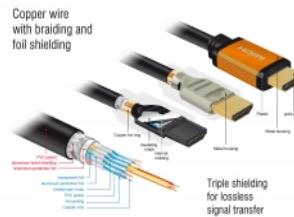

- Obsługuje polecenia sterowania CEC 2.0
- Kolor: czarny / złoty
- Długość ze złączami (L): ok. 1 m

Wymagania systemowe

- Wolny interfejs HDMI

Zawartość opakowania

- Przewód HDMI o dużej szybkości transmisji

Zdjęcia