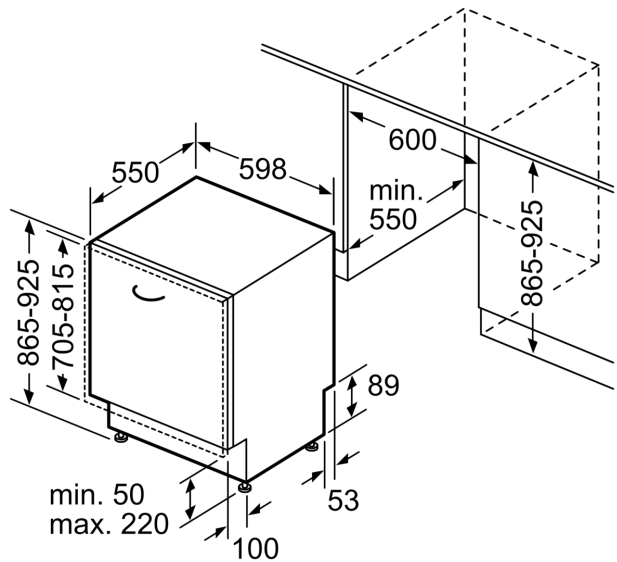

Technische Daten

Energieeffizienzklasse:	B
Energieverbrauch des eco-Programms pro 100 Betriebszyklen:	65 kWh
Höchste Anzahl von Maßgedecken:	14
Wasserverbrauch in Litern im eco-Programm pro Betriebszyklus:	9.0 l
Programmdauer:	3:35 h
Luftschallemissionen:	42 dB(A) re 1 pW
Luftschallemissionsklasse:	B
Bauf orm:	Einbau
Höhe der Arbeitsplatte:	0 mm
Abmessungen des Gerätes:	865 x 598 x 550 mm
Min. Nischenmaße für Installation (H x B x T):	865-925 x 600 x 550 mm
Tiefe bei geöffneter Tür (90°):	1200 mm
Höhenverstellbare Füße:	Ja - alle von vorne
Höhenverstellung max.:	60 mm
Verstellbarer Sockel:	Horizontal und Vertikal
Nettogewicht:	38.6 kg
Bruttogewicht:	40.5 kg
Anschlusswert:	2400 W
Absicherung:	10 A
Spannung:	220-240 V
Frequenz:	50; 60 Hz
Länge Anschlusskabel:	175.0 cm
Steckerart:	Schuko-/Gardy.m.Erdung
Länge Zulaufschlauch:	165 cm
Länge Ablaufschlauch:	190 cm
EAN-Nummer:	4242005420674
Gerätetyp:	Einbau / Vollintegrierbar

Maße

- Gerätemaße (H x B x T): 86.5 cm x 59.8 cm x 55.0 cm

¹ auf einer Energieeffizienzklassen-Skala von A bis G

²Energieverbrauch kWh/100 Betriebszyklen (im Programm Eco 50 °C)

³ Wasserverbrauch in Liter pro Betriebszyklus (im Programm Eco 50 °C)

Maße in mm

⚡ Steckdose
() Werte mit Verlängerungssatz

Maße in mm