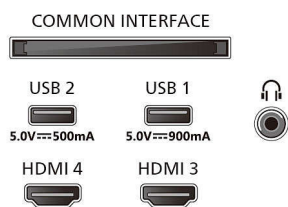

Connections

Side

Bottom

Ausstellungsdatum
2024-06-03

Version: 4.4.1

EAN: 87 18863 04214 4

© 2024 Koninklijke Philips N.V.
Alle Rechte vorbehalten.

Technische Daten können ohne vorherige Ankündigung geändert werden. Die Marken sind Eigentum von Koninklijke Philips N.V. oder der jeweiligen Firmen.