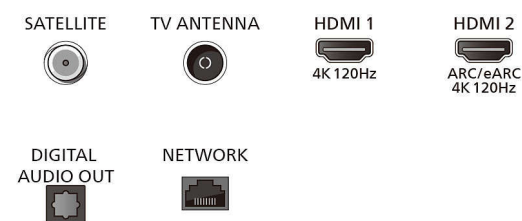

* 144 Hz HDMI VRR, G-Sync sowie FreeSync sind beim Gaming auf einem PC verfügbar, der mit Ihrem OLED TV über HDMI verbunden ist.

* Matter/Control4: Diese Funktion wird in 2024 über ein Software-Update verfügbar sein.

Connections

Side

Bottom

Ausstellungsdatum
2024-06-03

Version: 4.4.1

EAN: 87 18863 04214 4

© 2024 Koninklijke Philips N.V.
Alle Rechte vorbehalten.

Technische Daten können ohne vorherige Ankündigung geändert werden. Die Marken sind Eigentum von Koninklijke Philips N.V. oder der jeweiligen Firmen.