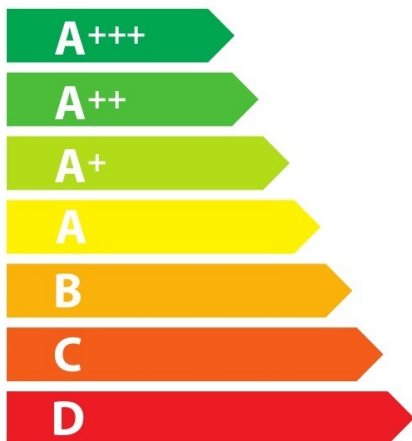

ENERG

енергия · ενέργεια

Miele || H 6160 B

76_L

1,05 kWh/cycle*

0,71 kWh/cycle*

* цикъл · cyklus · portion · zyklus · πρόγραμμα · ciclo · tsükkel · ohjelma · ciklus ciklas · cikls · ģiklu · cyclus · cykl · ciclu · program · cykel