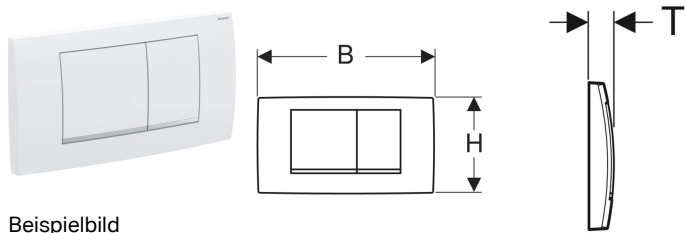

## Geberit Twinline30 Betätigungsplatte für 2-Mengen-Spülung

Beispielbild

### Verwendungszwecke

- Zur Spülauslösung bei Twinline UP-Spülkästen

### Eigenschaften

- Betätigung von vorne

### Lieferumfang

- Befestigungsrahmen
- 2 Drückerstangen

- Befestigungsmaterial

Art.-Nr.	Farbe / Oberfläche	Werkstoff	B	H	T
115.899.KJ.1	Platte und Tasten: weiß Designstreifen: glanzverchromt	Kunststoff	34 cm	18.5 cm	3.2 cm
115.899.KH.1	Platte und Tasten: glanzverchromt Designstreifen: mattverchromt	Kunststoff	34 cm	18.5 cm	3.2 cm
115.899.JQ.1	chrom matt / easy-to-clean-beschichtet	Kunststoff	34 cm	18.5 cm	3.2 cm