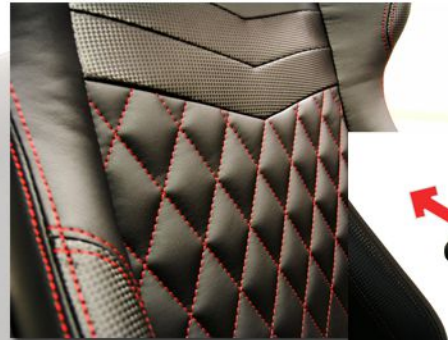

LC-POWER

LC-GC-3

Ergonomischer Gaming-Stuhl mit abnehmbaren Kissen

Ergonomischer Gaming-Stuhl mit abnehmbaren Kopf- und Lendenkissen.

- höhenverstellbare sowie abnehmbare Kopf- und Lendenkissen
- höhenverstellbare Sitzposition
- höhen- & tiefenverstellbare Armlehnenposition
- verstellbare Rückenneigungsposition dank Butterfly-Mechanismus
- integrierte Wipp-Funktion mit Lock-Mechanismus
- 360°-Drehstuhl-Rotation
- besonders komfortable Polsterung
- Zertifiziert nach: SGS 1335-1-2-3 2009 und LGA TÜV Rheinland DIN 4550

Abmessung gesamt (H x B x T):	ca. 134 x 66 x 66 cm	Material:	Stuhl: Metall / Kunststoff
Sitzhöhe:	ca. 49 - 55 cm	Polsterung:	Hartschaum
Höhe Rückenlehne:	ca. 82 cm	Bezug:	PU-Leder
Sitzfläche (B x T):	ca. 44 x 48 cm	Prüfzeichen:	SGS, TÜV
Gewicht (retail):	26,00 kg	Farbe:	Bezug: schwarz
Gewicht (Stuhl):	22,36 kg	Barcode:	Naht: rot
Maximalbelastung:	150 kg	Hersteller-Code:	4260070126208
			LC-GC-3