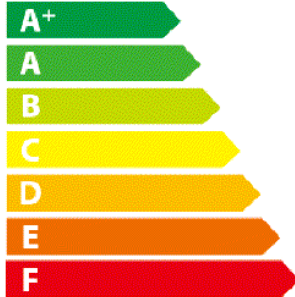

SAMSUNG

UE40JU6050U

A

ENERGIA · ЕНЕРГИЯ
ΕΝΕΡΓΕΙΑ · ENERGIA
ENERGY · ENERGIE
ENERGI

89
kWh/annum

64
Watt

101 cm  **40** inch

2010/1062 -2014