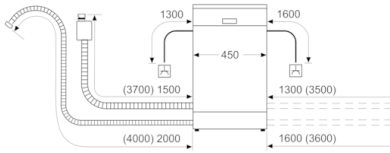

### Maße

- Salzeinfüllhilfe (Trichter)
- Inkl. Dampfschutz-Blech
  
- Gerätemaße (H x B x T): 81.5 cm x 44.8 cm x 55.0 cm

<sup>1</sup> auf einer Energieeffizienzklassen-Skala von A bis G

<sup>2</sup> Energieverbrauch kWh/100 Betriebszyklen (im Programm Eco 50 °C)

**Serie | 6, Vollintegrierter Geschirrspüler, 45  
cm  
SPV6YMX11E**

Maße in mm

▲ Steckdose  
( ) Werte mit Verlängerungssatz

Maße in mm