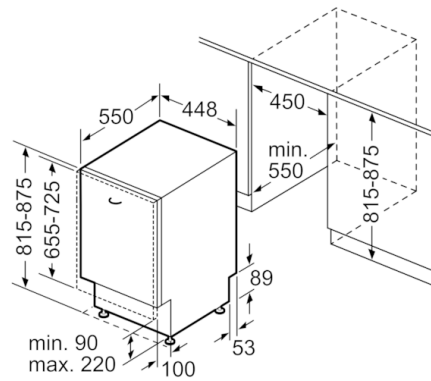

### Maße

- Salzeinfüllhilfe (Trichter)
- Inkl. Dampfschutz-Blech
  
- Gerätemaße (H x B x T): 81.5 cm x 44.8 cm x 55.0 cm

<sup>1</sup> auf einer Energieeffizienzklassen-Skala von A bis G

<sup>2</sup> Energieverbrauch kWh/100 Betriebszyklen (im Programm Eco 50 °C)

**Serie | 6, Vollintegrierter Geschirrspüler, 45  
cm  
SPV6YMX11E**

Maße in mm

▲ Steckdose  
( ) Werte mit Verlängerungssatz

Maße in mm