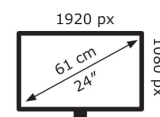

VG248QE

EAN 4716659325178

Produkt Nummer 90LMGG30-1Q022E1C

- Extrem flüssige Action erleben mit einer Bildwiederholungsrate von 144Hz und einer Reaktionszeit von lediglich 1ms (GTG)
- Lebensechte Bilder dank Full HD 1920×1080-Auflösung, 80.000.000:1 ASUS Smart Contrast Ratio und einer Helligkeit von 350cd/m².
- Das ergonomische Design ist höhenverstellbar sowie schwenk-, neig- und drehbar, so dass der Sehkomfort auch nach mehreren Stunden noch erhalten bleibt.
- Verschiedenste Geräte anschließen dank DisplayPort-, Dual-Link DVI-D und HDMI-Schnittstellen
- Integrierte 2W-Stereolautsprecher ermöglichen ein beeindruckendes Home-Entertainment-Erlebnis

ASUS

VG248QE

22 kWh/1000h

2019/2013