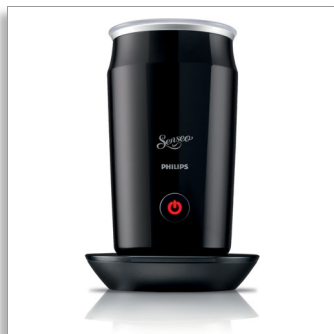

SENSEO® Milk Twister Milchaufschäumer

- Antihftbeschichtung
- Fasst 120 ml Milch
- Reicht für 2 Cappuccinos
- bereitet heißen und kalten Schaum zu

CA6500/60

Erstaunlich samtiger Schaum

Ihre Tasse Kaffee wird noch interessanter

Der SENSEO® Milchaufschäumer bietet Ihnen die Freiheit, eine Vielzahl verschiedener heißer und kalter Kaffeespezialitäten zu Hause zu genießen. Dank des innovativen Aufschäumers können Sie köstliche Kaffeespezialitäten mit erstaunlich samtigem, glattem Milchschaum bereichern.

* Based on retail sales volumes

Senseo®

PHILIPS

Milchaufschäumer

Antihafbeschichtung Fasst 120 ml Milch, Reicht für 2 Cappuccinos, bereitet heißen und kalten Schaum zu

CA6500/60

Besonderheiten

Magnetisches Aufschäumen

Der SENSEO® Milk Twister schäumt Milch immer mit der idealen Temperatur und Geschwindigkeit auf. Und dank des innovativen Schneebesens ist das Ergebnis stets cremig weicher, beständiger Milchschaum.

Für Rezepte mit Heiß- und Kaltgetränken